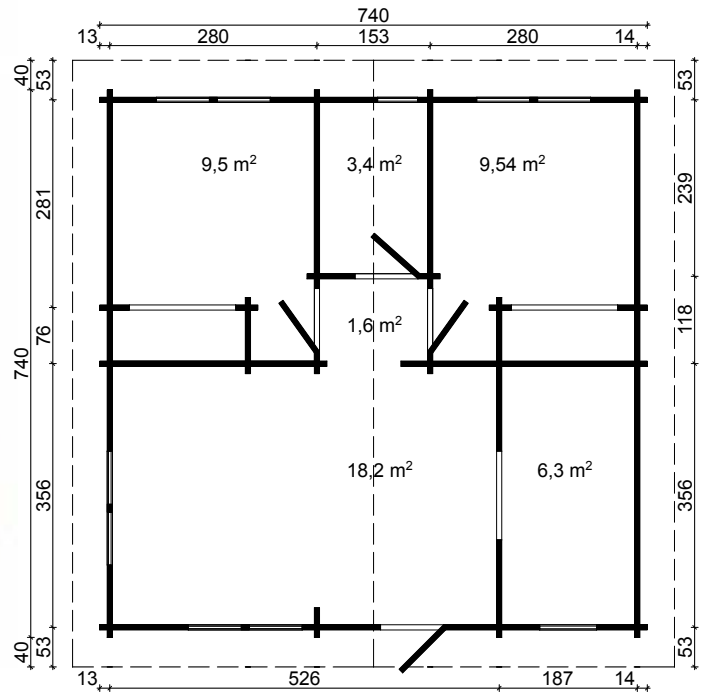

TIPO 111131 / 111158

740×740 cm	720×720 cm	58 mm/70 mm	228 cm	359 cm	48,54 m²	ca. 70,0 m²	
20°	50 cm	18 mm	28 mm	60×70 mm	4×840×1955 mm	765×990 mm 4×1530×990 mm 530×530mm	✓