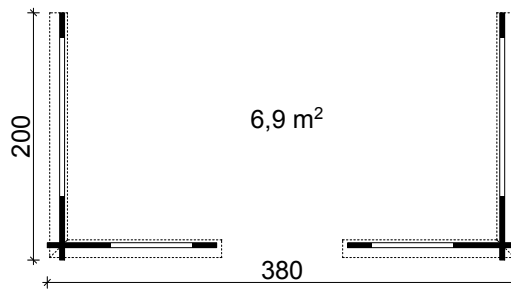

TERRASS 40.2