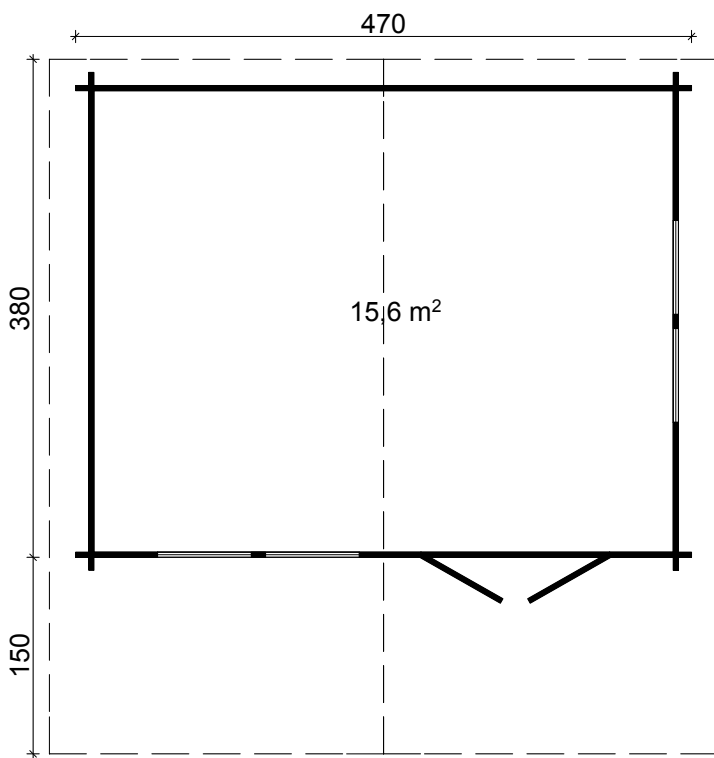

OSLO 111103

 470×380 cm	 450×360 cm	 40 mm	 205 cm	 257 cm	 15,6 m²	 ca. 27,88 m²	 ca. 36,9 m³
 13°	 150 cm	 18 mm	 18 mm	 45×70 mm	 1425×1955 mm	 2×1530×990 mm	 √

Aktuelle Preise und Angebote im Internet unter: www.tene-kaubandus.com