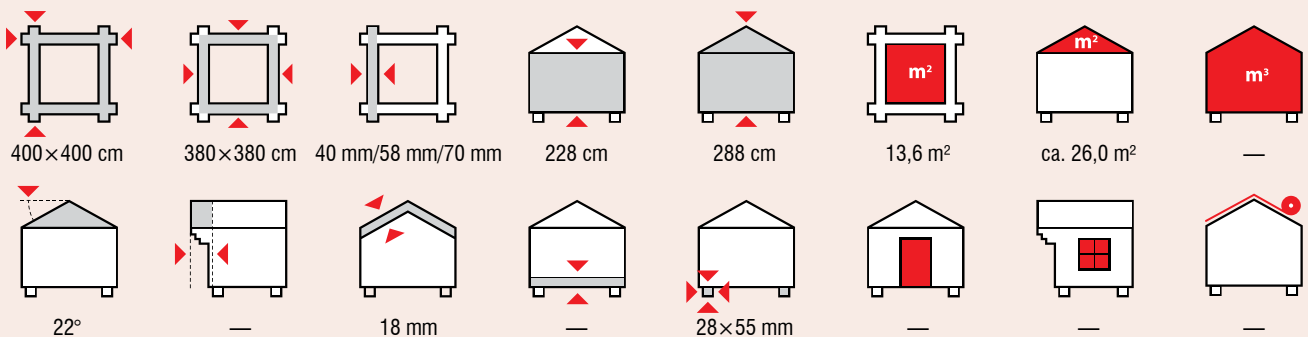

IBIZA 111405/111168/111704

Aktuelle Preise und Angebote im Internet unter: www.tene-kaubandus.com