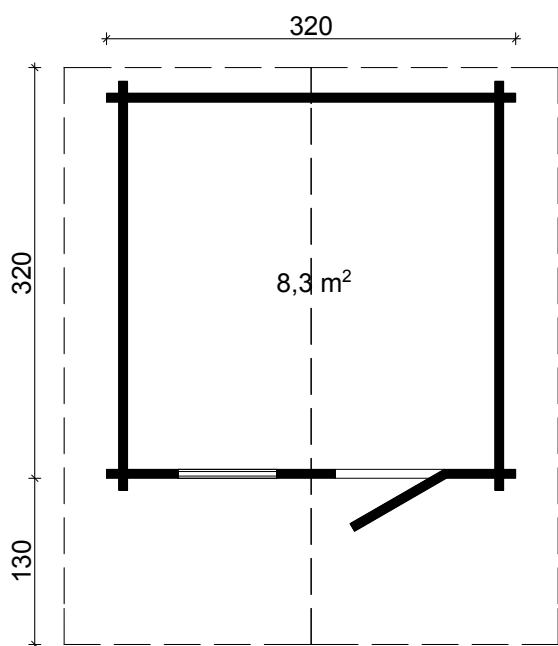

A	380×320 cm	360×300 cm	40 mm	205 cm	257 cm	10,3 m ²	ca. 19,58 m ³	ca. 23,7 m ³
B	380×380 cm	360×360 cm	40 mm	205 cm	257 cm	12,4 m ²	ca. 22,22 m ³	ca. 28,6 m ³
A	16°	125 cm	18 mm	18 mm	45×70 mm	1425×1955 mm	2×340×1890 mm	√
B	16°	125 cm	18 mm	18 mm	45×70 mm	1425×1955 mm	2×340×1890 mm	√

ERICA 113022

400×445 cm	380×425 cm	40 mm	205 cm	257 cm	ca. 15,51 m ²	ca. 24,50 m ²	35,8 m ³
15°	100 cm	18 mm	18 mm	45×70 mm	1425×1955 mm	1×765×990 mm 1×1530×990 mm	✓

HUELVA 111114

Aktuelle Preise und Angebote im Internet unter: www.tene-kaubandus.com