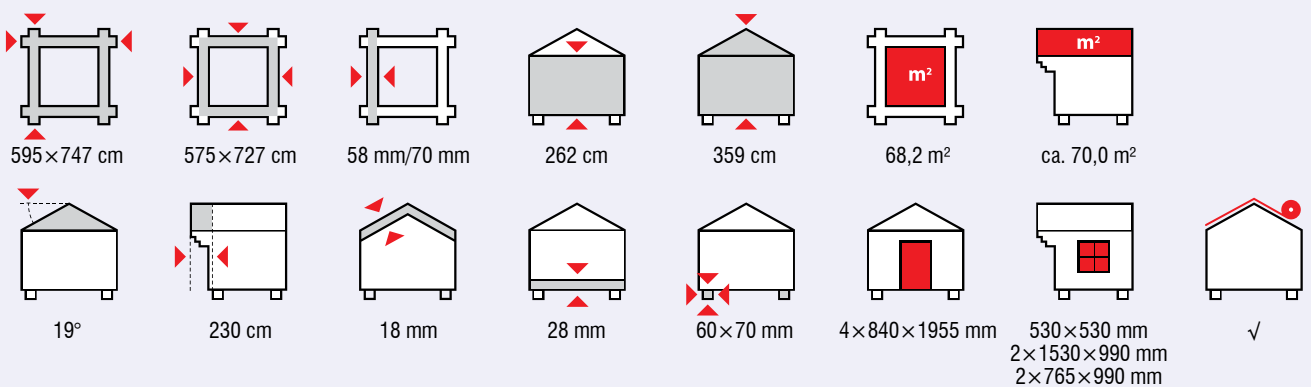

TOLEDO D 111121 / 111147