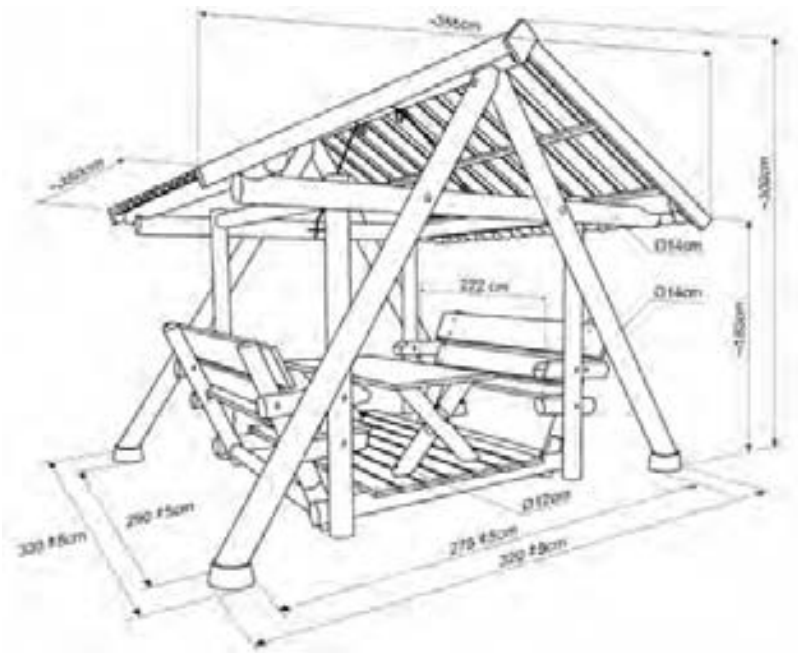

Aktuelle Preise und Angebote im Internet unter: www.tene-kaubandus.com

MAXI SWING .011

300×355×285 cm

MINI SWING .001

240 x 331 x 245 cm

TERRASS 28.3

TERRASS 28.1

TERRASS 28.4