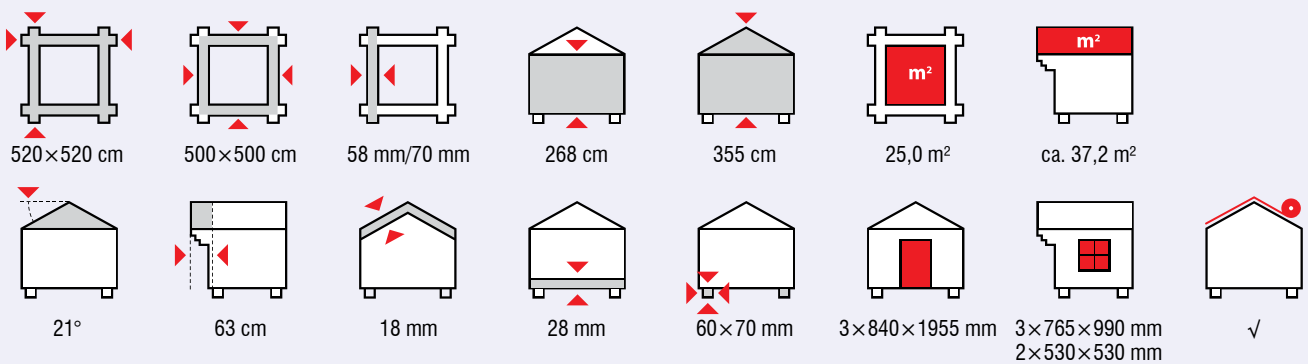

ANDORRA 111094 / 111141