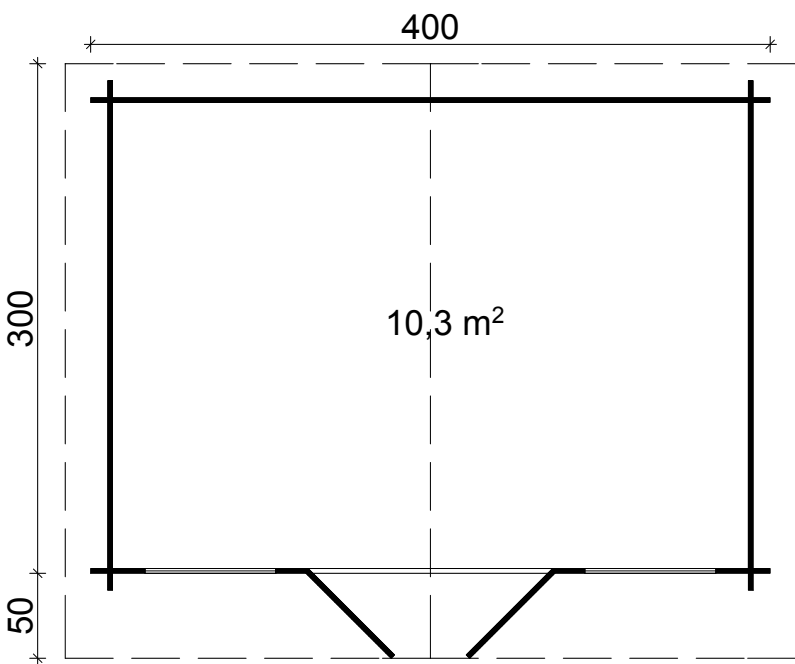

300x250 cm

280x230 cm

28 mm

205 cm

257 cm

ca. 6,2 m²

ca. 12,5 m²

14,2 m³

Aktuelle Preise und Angebote im Internet unter: www.tene-kaubandus.com

HOBY NERVION 111209

400×300 cm	380×280 cm	28 mm	194 cm	245 cm	10,3 m ²	ca. 16,1 m ²	ca. 22,6 m ³
16°	50 cm	18 mm	18 mm	45×70 mm	1425×1775 mm	2×765×990 mm	✓