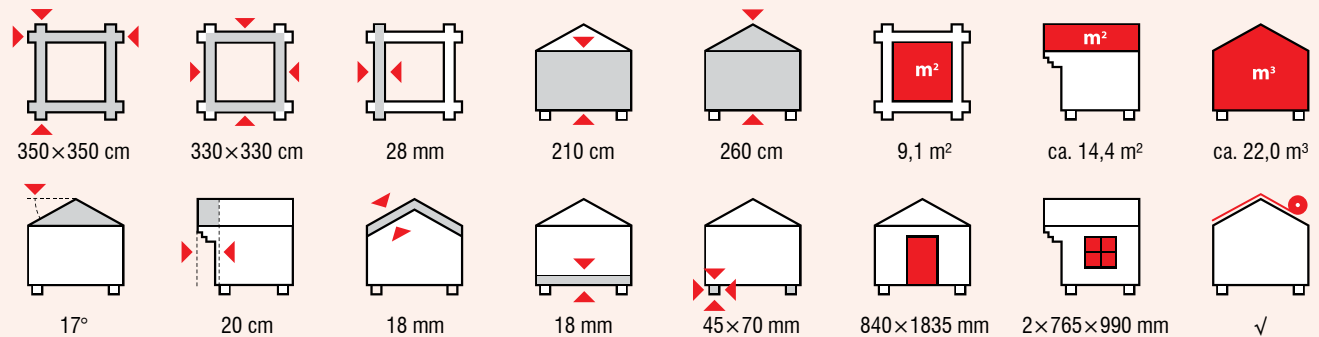

28 mm Log cabins

28 mm Gartenhäuser

Casetas de jardín 28 mm

Abri de jardin

Cassette da giardino

Blockhütten

26

LUCIA 111223

Aktuelle Preise und Angebote im Internet unter: www.tene-kaubandus.com

HOBY NERVION 111209

400×300 cm	380×280 cm	28 mm	194 cm	245 cm	10,3 m ²	ca. 16,1 m ²	ca. 22,6 m ³
16°	50 cm	18 mm	18 mm	45×70 mm	1425×1775 mm	2×765×990 mm	✓