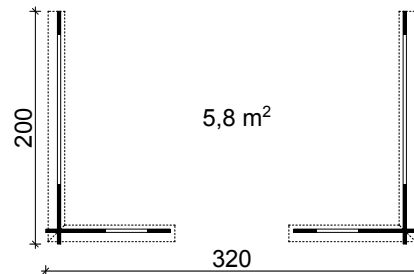

TERRASS 28.2

TERRASS 28

28.1	320×150 cm
28.2	320×200 cm
28.3	320×150 cm
28.4	380×200 cm

300×130 cm
300×180 cm
300×130 cm
360×180 cm

28 mm

78 cm

45×70 mm