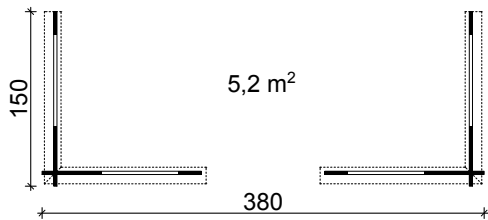

Aktuelle Preise und Angebote im Internet unter: www.tene-kaubandus.com

MAXI SWING .011

300×355×285 cm

MINI SWING .001

240 x 331 x 245 cm

TERRASS 28.3

TERRASS 28.1

TERRASS 28.4