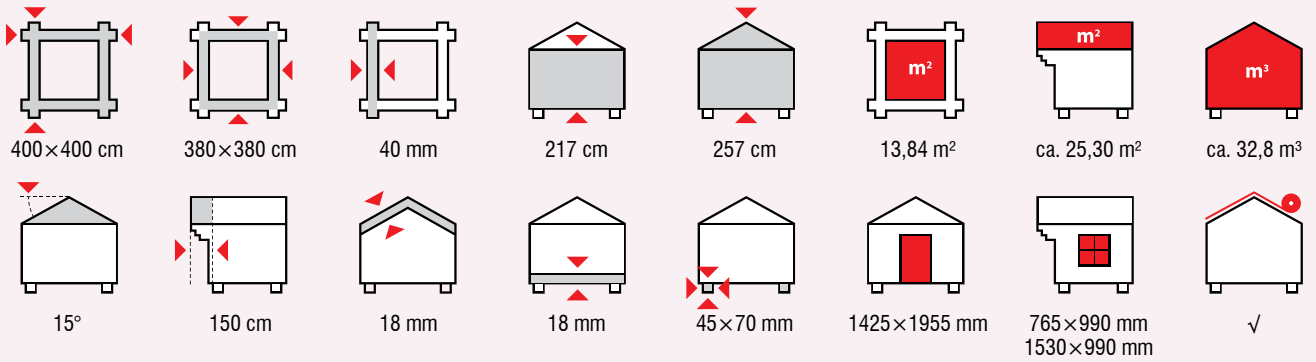

A	380×320 cm	360×300 cm	40 mm	205 cm	257 cm	10,3 m ²	ca. 19,58 m ³	ca. 23,7 m ³
B	380×380 cm	360×360 cm	40 mm	205 cm	257 cm	12,4 m ²	ca. 22,22 m ³	ca. 28,6 m ³
A	16°	125 cm	18 mm	18 mm	45×70 mm	1425×1955 mm	2×340×1890 mm	√
B	16°	125 cm	18 mm	18 mm	45×70 mm	1425×1955 mm	2×340×1890 mm	√

Aktuelle Preise und Angebote im Internet unter: www.tene-kaubandus.com

OSLO 111103

 470×380 cm	 450×360 cm	 40 mm	 205 cm	 257 cm	 15,6 m ²	 ca. 27,88 m ²	 ca. 36,9 m ³
 13°	 150 cm	 18 mm	 18 mm	 45×70 mm	 1425×1955 mm	 2×1530×990 mm	 √

Aktuelle Preise und Angebote im Internet unter: www.tene-kaubandus.com

ENZO C/1

ENZO C/2

ENZO B 111088

ENZO C/1 111089

ENZO C/2 111090

ENZO D 111091 / ENZO E 111093

D	500×500 cm	480×480 cm	40 mm	217 cm	268 cm	22,29 m ²	ca. 36,40 m ²	ca. 54,0 m ³
E	500×595 cm	480×575 cm	40 mm	217 cm	268 cm	26,76 m ²	ca. 41,72 m ²	ca. 65,0 m ³
D								
D	15°	90 cm	18 mm	18 mm	45×70 mm	1425×1955 mm	765×990 mm 1530×990 mm	✓
E	15°	150 cm	18 mm	18 mm	45×70 mm	1425×1955 mm	765×990 mm 1530×990 mm	✓

CLARA 111042

 445×400 cm	 425×380 cm	 28 mm/40 mm	 205 cm	 257 cm	 15,7 m ²	 ca. 26,61 m ²	 ca. 35,8 m ³
 14°	 130 cm	 18 mm	 18 mm	 45×70 mm	 840×1955 mm	 2×765×990 mm	 √

Aktuelle Preise und Angebote im Internet unter: www.tene-kaubandus.com