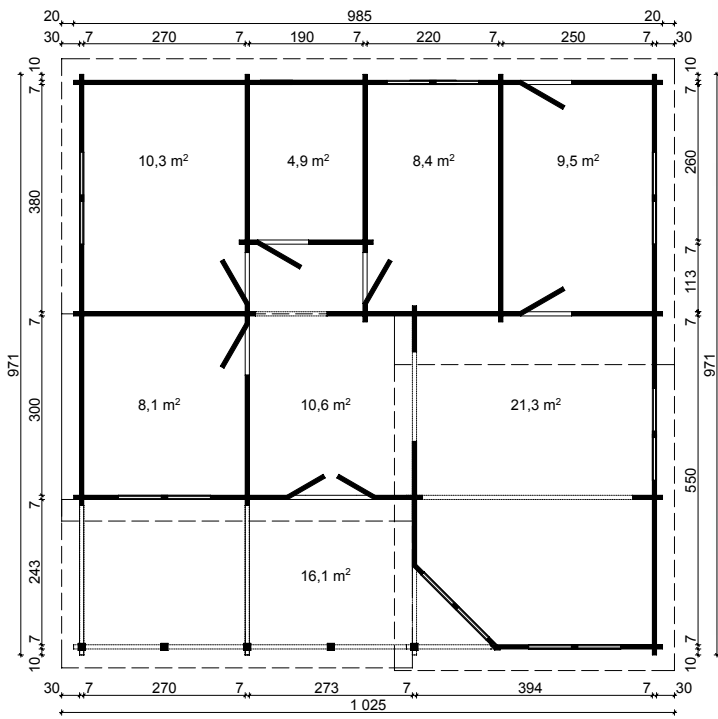

Aktuelle Preise und Angebote im Internet unter: www.tene-kaubandus.com

KRISTINA 111150 / 111729

Aktuelle Preise und Angebote im Internet unter: www.tene-kaubandus.com

RUSIA 111510 / 111714

VIGO 111727

985×971 cm	965×951 cm	70 mm	253 cm	490 cm	76,2+14,9 m²	ca. 118,8 m²	
25°	30 cm	18 mm	28 mm	60×70 mm	6×840×1955 mm 1×1425×1955 mm	7×1530×990 mm	✓