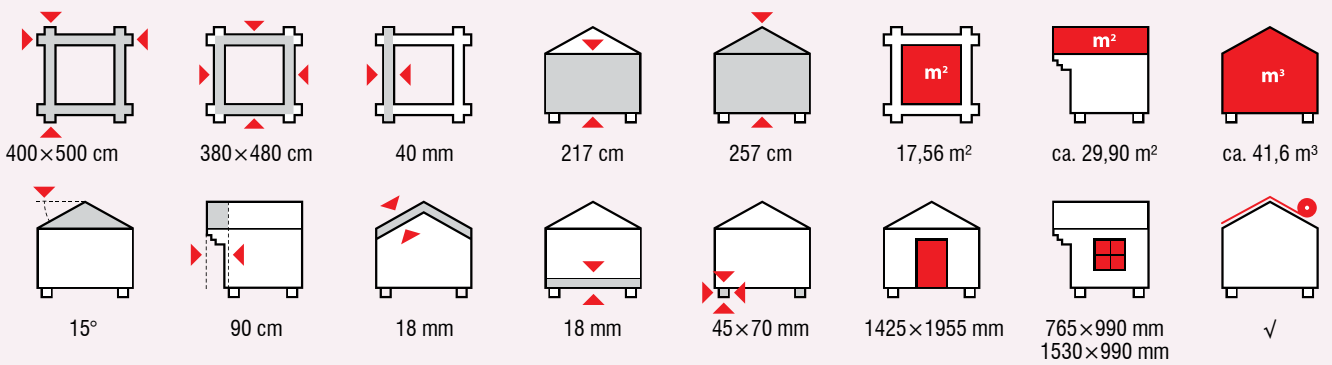

A	380×320 cm	360×300 cm	40 mm	205 cm	257 cm	10,3 m ²	ca. 19,58 m ³	ca. 23,7 m ³
B	380×380 cm	360×360 cm	40 mm	205 cm	257 cm	12,4 m ²	ca. 22,22 m ³	ca. 28,6 m ³
A	16°	125 cm	18 mm	18 mm	45×70 mm	1425×1955 mm	2×340×1890 mm	√
B	16°	125 cm	18 mm	18 mm	45×70 mm	1425×1955 mm	2×340×1890 mm	√

Aktuelle Preise und Angebote im Internet unter: www.tene-kaubandus.com

OSLO 111103

 470×380 cm	 450×360 cm	 40 mm	 205 cm	 257 cm	 15,6 m ²	 ca. 27,88 m ²	 ca. 36,9 m ³
 13°	 150 cm	 18 mm	 18 mm	 45×70 mm	 1425×1955 mm	 2×1530×990 mm	 √

Aktuelle Preise und Angebote im Internet unter: www.tene-kaubandus.com

ENZO C/1

ENZO C/2

ENZO B 111088

ENZO C/1 111089

ENZO C/2 111090

ENZO D 111091 / ENZO E 111093

D	500×500 cm	480×480 cm	40 mm	217 cm	268 cm	22,29 m ²	ca. 36,40 m ²	ca. 54,0 m ³
E	500×595 cm	480×575 cm	40 mm	217 cm	268 cm	26,76 m ²	ca. 41,72 m ²	ca. 65,0 m ³
D								
D	15°	90 cm	18 mm	18 mm	45×70 mm	1425×1955 mm	765×990 mm 1530×990 mm	✓
E	15°	150 cm	18 mm	18 mm	45×70 mm	1425×1955 mm	765×990 mm 1530×990 mm	✓

CLARA 111042

 445×400 cm	 425×380 cm	 28 mm/40 mm	 205 cm	 257 cm	 15,7 m ²	 ca. 26,61 m ²	 ca. 35,8 m ³
 14°	 130 cm	 18 mm	 18 mm	 45×70 mm	 840×1955 mm	 2×765×990 mm	 √

Aktuelle Preise und Angebote im Internet unter: www.tene-kaubandus.com