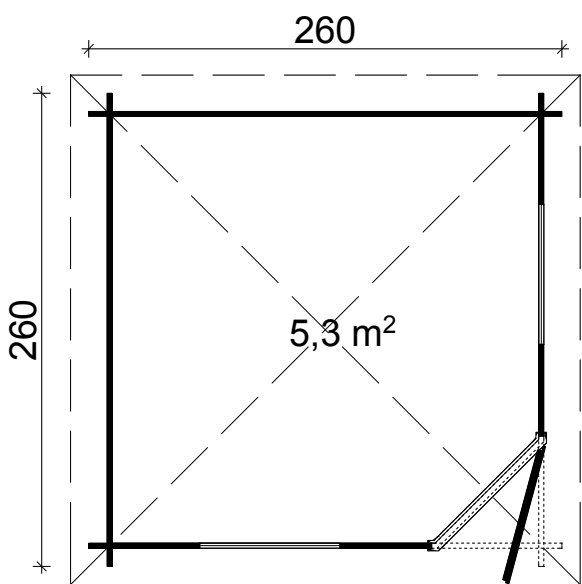

Pyramid roof

Spitzdachhäuser

Techo de pirâmide

Toit pyramidal

Tetto a piramide

Hellend dak huizen

VICTORIA A 111015

260×260 cm	240×240 cm	28 mm	221 cm	257 cm	5,3 m ²	ca. 13,0 m ²	ca. 12,4 m ³
22°	18 mm	18 mm	45×70 mm	840×1900 mm	2×765×990 mm	—	