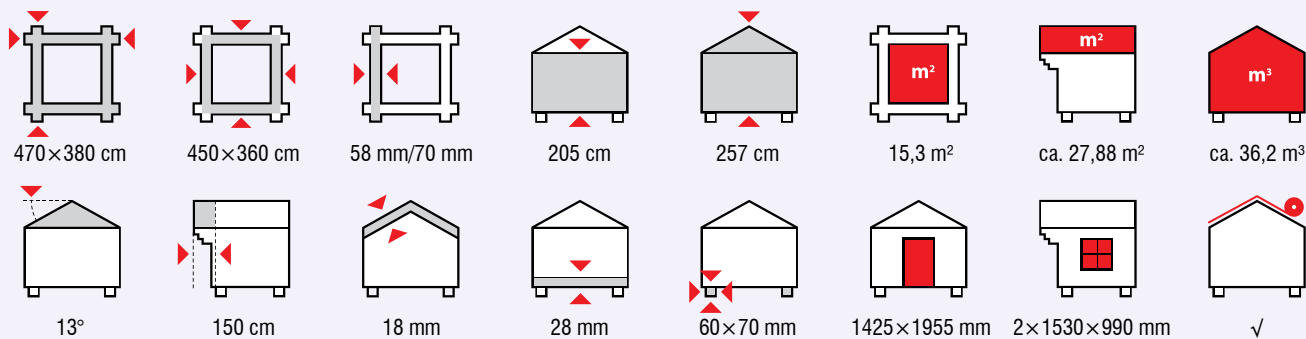

PEDRO A 111518 / **PEDRO B** 111519

A	445×320 cm	425×300 cm	58 mm/70 mm	205 cm	260 cm	11,7 m ²	ca. 27,2 m ³
B	500×350 cm	480×330 cm	58 mm/70 mm	205 cm	260 cm	14,7 m ²	ca. 29,6 m ³
A	14°	150 cm	18 mm	28 mm	60×70 mm	2×840×1955 mm	1530×990 mm
B	12°	150 cm	18 mm	28 mm	60×70 mm	2×840×1955 mm	1530×990 mm

Aktuelle Preise und Angebote im Internet unter: www.tene-kaubandus.com

ENZO B 111083

ENZO C/1 111084

ENZO C/2 111085

ENZO D

ENZO E

ENZO D 111086 / **ENZO E** 111087

D	500×500 cm	480×480 cm	58 mm/70 mm	217 cm	21,9 m ²	ca. 36,40 m ²	ca. 53,2 m ³
E	500×595 cm	480×575 cm	58 mm/70 mm	217 cm	26,4 m ²	ca. 41,72 m ²	ca. 64,1 m ³
D	12°	90 cm	18 mm	28 mm	60×70 mm	1425×1955 mm	2×1530×990 mm
E	12°	150 cm	18 mm	28 mm	60×70 mm	1425×1955 mm	2×765×990 mm 1530×990 mm

Aktuelle Preise und Angebote im Internet unter: www.tene-kaubandus.com

OSLO 111116

Aktuelle Preise und Angebote im Internet unter: www.tene-kaubandus.com

GARAGE A 111055 / 111061 / 111069

320×570 cm	300×550 cm	40 mm/58 mm/70 mm	217 cm	257 cm	15,8 m ²	ca. 23,80 m ²	ca. 37,5 m ³ ca. 36,8 m ³ ca. 36,3 m ³
15°	25 cm	18 mm	—	28×55 mm	840×1890 mm 2370×1955 mm	765×990 mm	✓