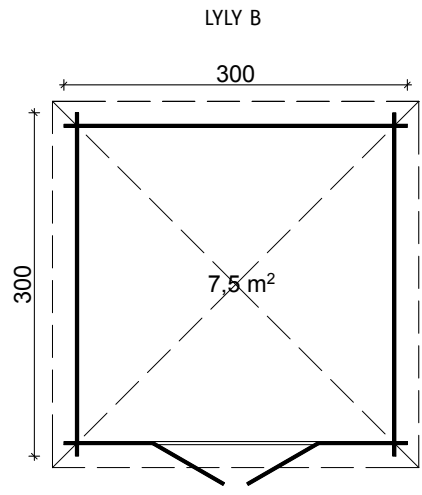

 300×300 cm	 280×280 cm	 28 mm/40 mm	 221 cm	 283 cm	 7,0 m ²	 ca. 16,1 m ²	 ca 17,1 m ³
 22°	 18 mm	 18 mm	 45×70 mm	 1425×1900 mm	 2×865×1210 mm	 —	

Aktuelle Preise und Angebote im Internet unter: www.tene-kaubandus.com

VICTORIA C 111413

 400×400 cm	 380×380 cm	 40 mm	 217 cm	 288 cm	 13,4 m ²	 ca. 26,0 m ²	 ca. 16,8 m ³
 22°	 18 mm	 18 mm	 45×70 mm	 1425×1900 mm	 2×2×765×1560 mm	 —	

Aktuelle Preise und Angebote im Internet unter: www.tene-kaubandus.com

Pyramid roof

Spitzdachhäuser

Techo de pirâmide

Toit pyramidal

Tetto a piramide

Hellend dak huizen

LYLY A 111018 / LYLY B 111019

A	B						
260×260 cm	240×240 cm	28 mm	221 cm	275 cm	5,5 m ²	ca. 13,0 m ²	ca. 13,1 m ³
300×300 cm	280×280 cm	28 mm	221 cm	283 cm	7,5 m ²	ca. 16,1 m ²	ca. 18,1 m ³
A	B						
22°	18 mm	18 mm	45×70 mm	1425×1955 mm	—	—	
22°	18 mm	18 mm	45×70 mm	1425×1955 mm	—	—	

300x250 cm

280x230 cm

28 mm

205 cm

257 cm

ca. 6,2 m²

ca. 12,5 m²

14,2 m³