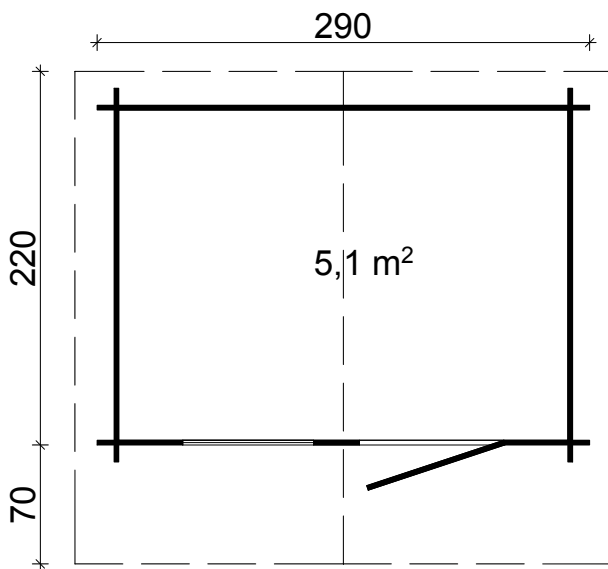

HOBY TRONDHEIM 111206

290×220 cm	270×200 cm	28 mm	194 cm	245 cm	5,1 m²	ca. 9,9 m²	ca. 11,3 m³
16°	70 cm	18 mm	18 mm	45×70 mm	840×1775 mm	765×990 mm	✓

Aktuelle Preise und Angebote im Internet unter: www.tene-kaubandus.com