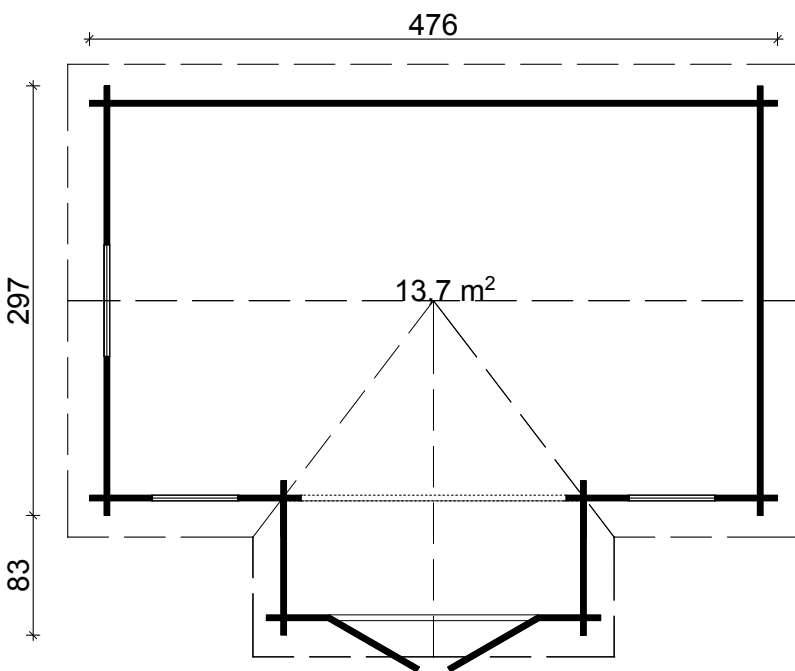

300x250 cm

280x230 cm

28 mm

205 cm

257 cm

ca. 6,2 m²

ca. 12,5 m²

14,2 m³

Aktuelle Preise und Angebote im Internet unter: www.tene-kaubandus.com

MARI A

MARI B

MARI A 111045 / MARI B 111046

A	380×320 cm	360×300 cm	28 mm/40 mm	205 cm	257 cm	10,3 m ²	ca. 19,58 m ²	ca. 23,7 m ³
B	380×380 cm	260×360 cm	28 mm/40 mm	205 cm	257 cm	12,4 m ²	ca. 22,44 m ²	ca. 28,6 m ³
A	16°	125 cm	18 mm	18 mm	45×70 mm	1425×1955 mm	765×990 mm	✓
B	16°	125 cm	18 mm	18 mm	45×70 mm	1425×1955 mm	765×990 mm	✓

Aktuelle Preise und Angebote im Internet unter: www.tene-kaubandus.com

HOBY JUCAR 111416

476×297+83 cm	456×277+83 cm	40 mm	205 cm	262 cm	13,7 m ²	ca. 23,0 m ²	32,4 m ³
20°+26°	20 cm	18 mm	18 mm	45×70 mm	1425×1955 mm	2×585×1100 mm 1×765×990 mm	—

A	380×320 cm	360×300 cm	40 mm	205 cm	257 cm	10,3 m ²	ca. 19,58 m ³	ca. 23,7 m ³
B	380×380 cm	360×360 cm	40 mm	205 cm	257 cm	12,4 m ²	ca. 22,22 m ³	ca. 28,6 m ³
A	16°	125 cm	18 mm	18 mm	45×70 mm	1425×1955 mm	2×340×1890 mm	√
B	16°	125 cm	18 mm	18 mm	45×70 mm	1425×1955 mm	2×340×1890 mm	√