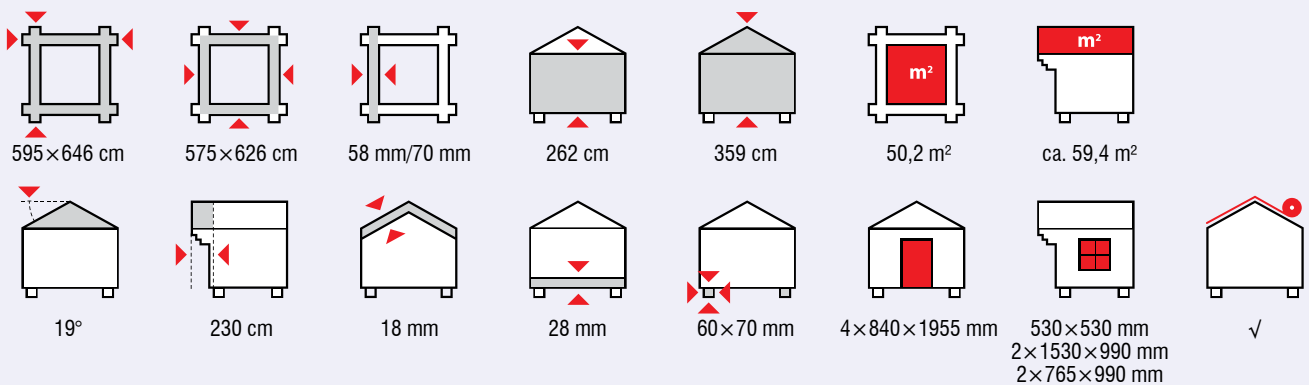

TOLEDO B 111119 / 111145