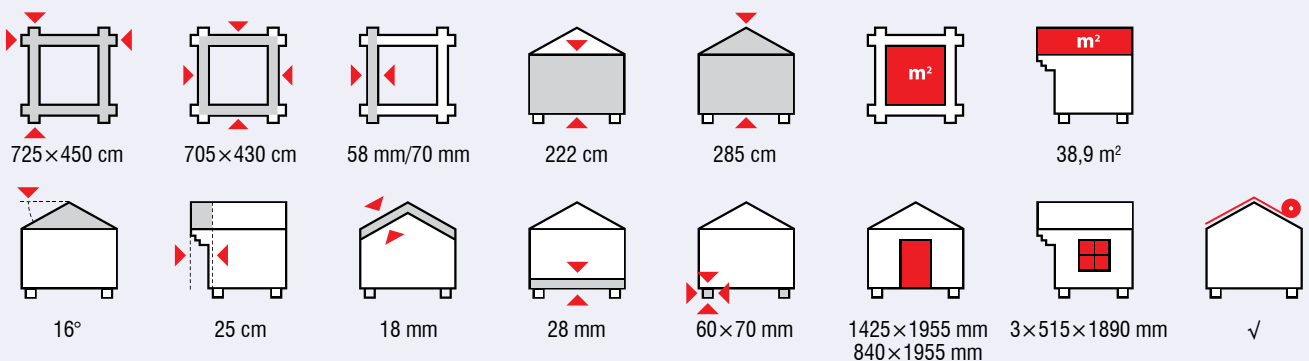

LEON B 111154

Aktuelle Preise und Angebote im Internet unter: www.tene-kaubandus.com