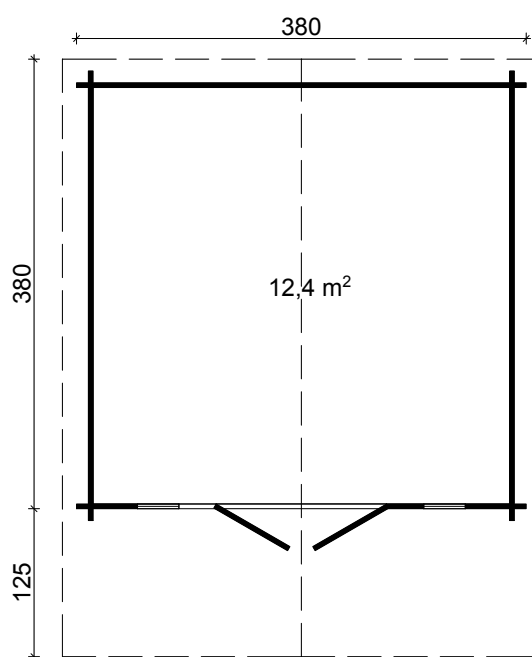

CAMILLA B

CAMILLA A 111047 / **CAMILLA B** 111048

A	380×320 cm	360×300 cm	40 mm	205 cm	257 cm	10,3 m²	ca. 19,58 m³	ca. 23,7 m³
B	380×380 cm	360×360 cm	40 mm	205 cm	257 cm	12,4 m²	ca. 22,22 m³	ca. 28,6 m³
A	16°	125 cm	18 mm	18 mm	45×70 mm	1425×1955 mm	2×340×1890 mm	√
B	16°	125 cm	18 mm	18 mm	45×70 mm	1425×1955 mm	2×340×1890 mm	√

Aktuelle Preise und Angebote im Internet unter: www.tene-kaubandus.com