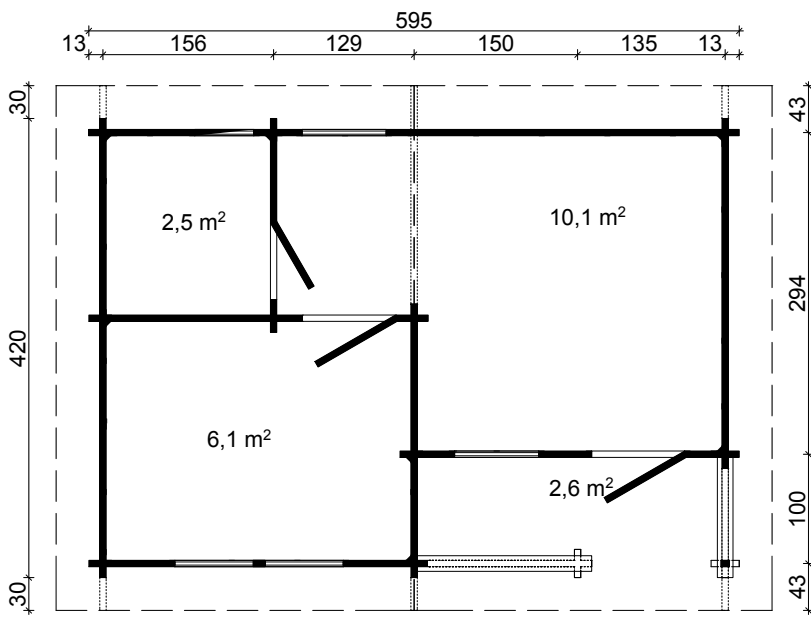

SALAMANCA 111503 / 111706

595x420 cm	575x400 cm	58 mm/70 mm	240 cm	300 cm	18,7+Terrace 2,6= 21,3 m²	ca. 34 m²	
13°	40 cm	18 mm	28 mm	60x70 mm	3x840x1955 mm	2x765x990 mm 1530x990 mm 530x530 mm	✓

Aktuelle Preise und Angebote im Internet unter: www.tene-kaubandus.com