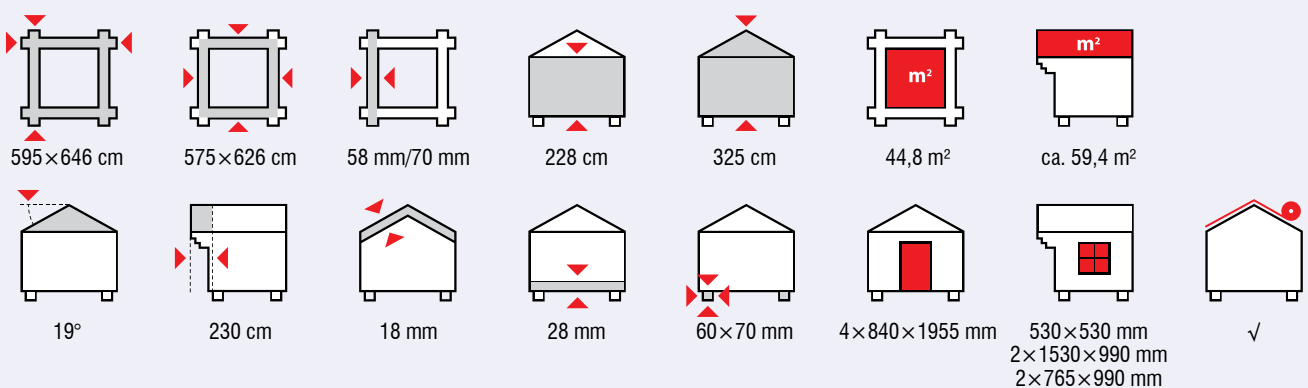

TOLEDO A 111118 / 111144

Aktuelle Preise und Angebote im Internet unter: www.tene-kaubandus.com