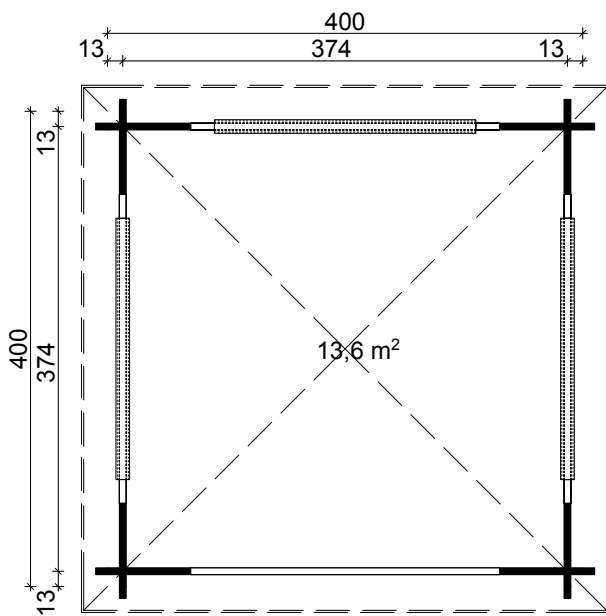

IBIZA 111405/111168/111704

Aktuelle Preise und Angebote im Internet unter: www.tene-kaubandus.com