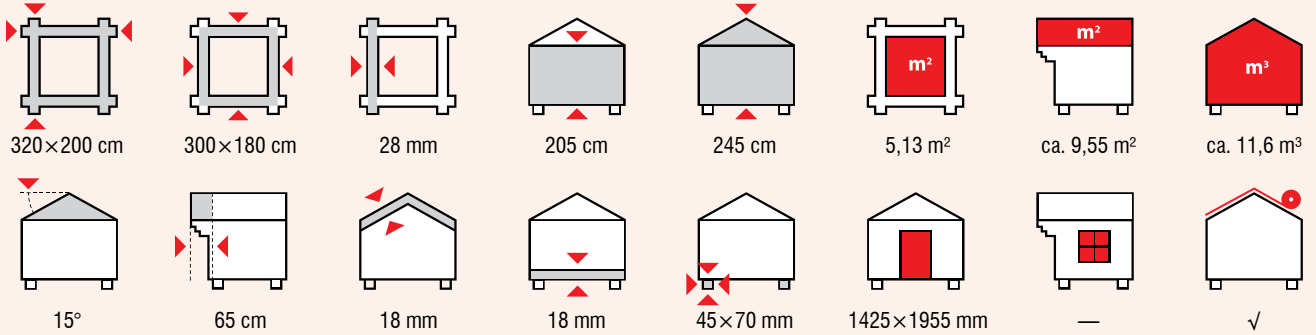

KELLY A 111001