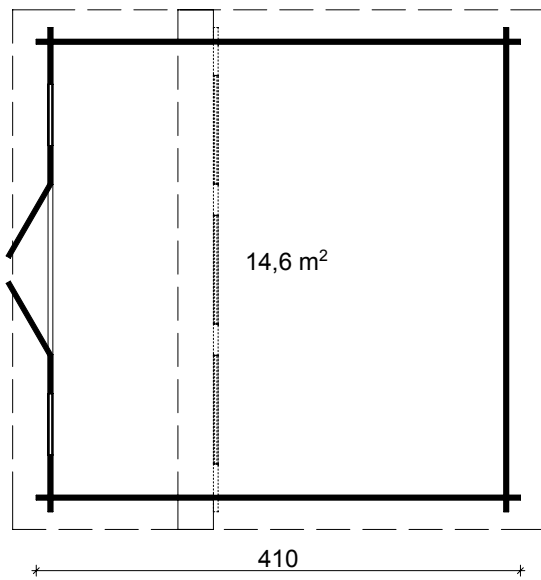

LANGEOOG 111425/111426

410×410 cm	390×390 cm	40 mm/58 mm	217 cm	330 cm	15,2 m²	ca. 14,6 m²	38,1 m³/37,2 m³
13°/23°	18 mm	28 mm	60×70 mm	1425×1955 mm	2×515×1890 mm 3×915×420 mm	—	—

Aktuelle Preise und Angebote im Internet unter: www.tene-kaubandus.com