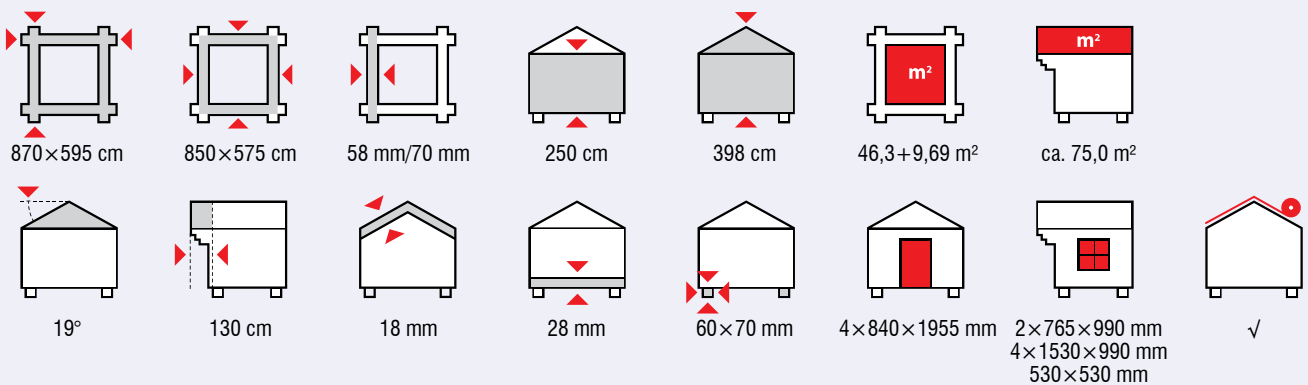

MOTRIL 111132 / 111159

Aktuelle Preise und Angebote im Internet unter: www.tene-kaubandus.com