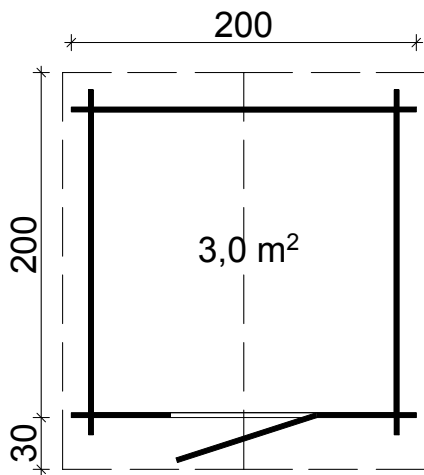

300x250 cm

280x230 cm

28 mm

205 cm

257 cm

ca. 6,2 m²

ca. 12,5 m²

14,2 m³

Aktuelle Preise und Angebote im Internet unter: www.tene-kaubandus.com

HOBY NERVION 111209

400×300 cm	380×280 cm	28 mm	194 cm	245 cm	10,3 m ²	ca. 16,1 m ²	ca. 22,6 m ³
16°	50 cm	18 mm	18 mm	45×70 mm	1425×1775 mm	2×765×990 mm	✓

HOBY DUERO 111210

500×400 cm	480×380 cm	28 mm	194 cm	245 cm	17,8 m ²	ca. 25,2 m ²	ca. 39,0 m ³
12°	50 cm	18 mm	18 mm	45×70 mm	1425×1775 mm	1530×990 mm	✓

Aktuelle Preise und Angebote im Internet unter: www.tene-kaubandus.com