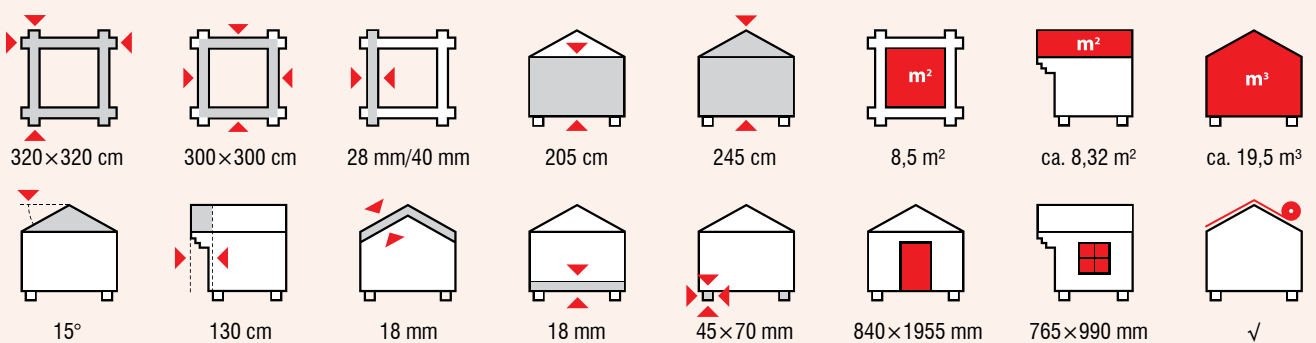

HUELVA 111221

Aktuelle Preise und Angebote im Internet unter: www.tene-kaubandus.com