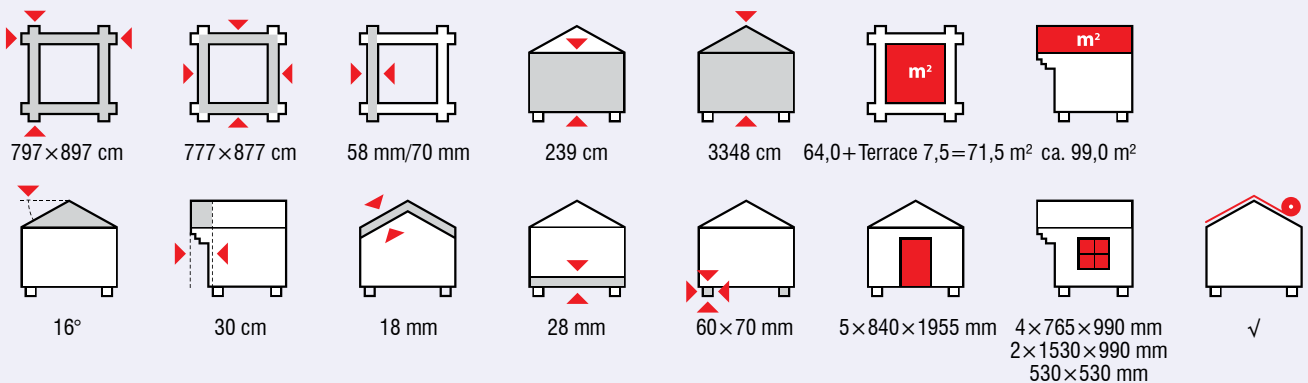

RIGA 111509 / 111713

Aktuelle Preise und Angebote im Internet unter: www.tene-kaubandus.com