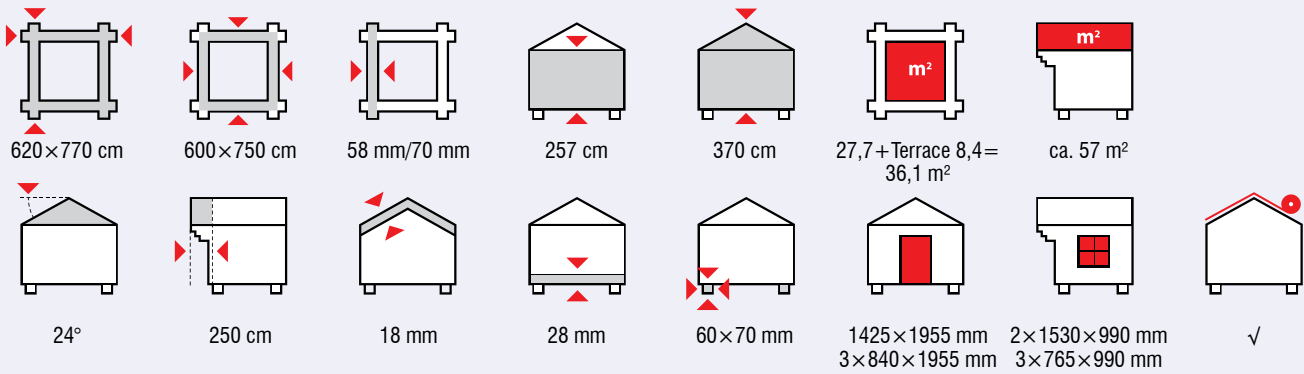

VALENCIA A 111122 / 111148