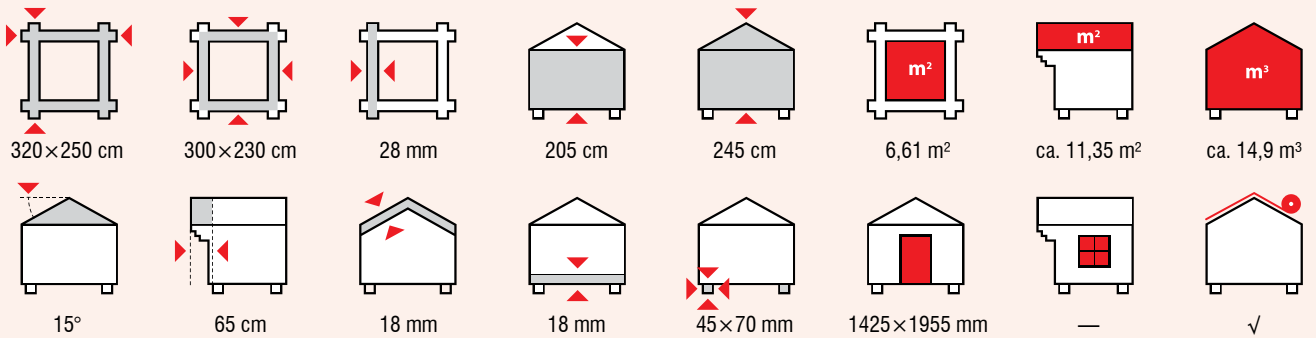

KELLY B 111002