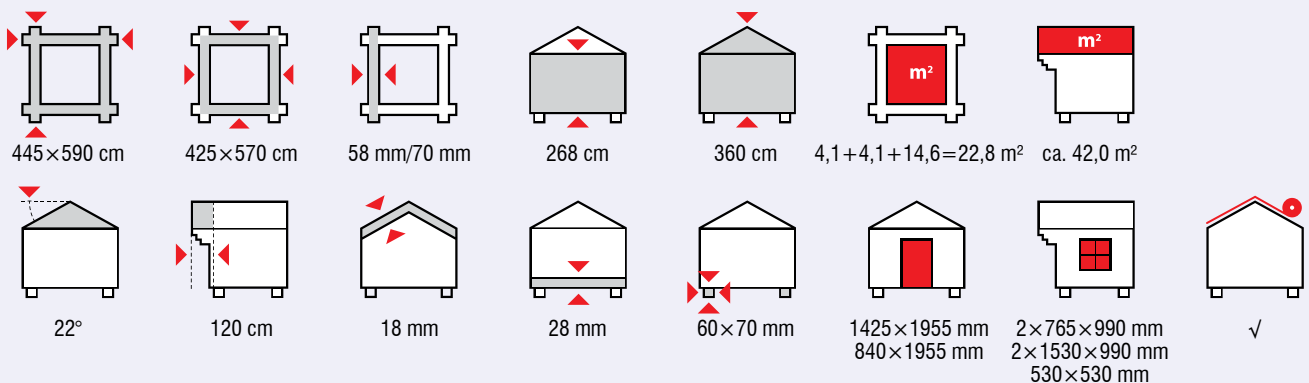

ALPINA 111092 / 111140