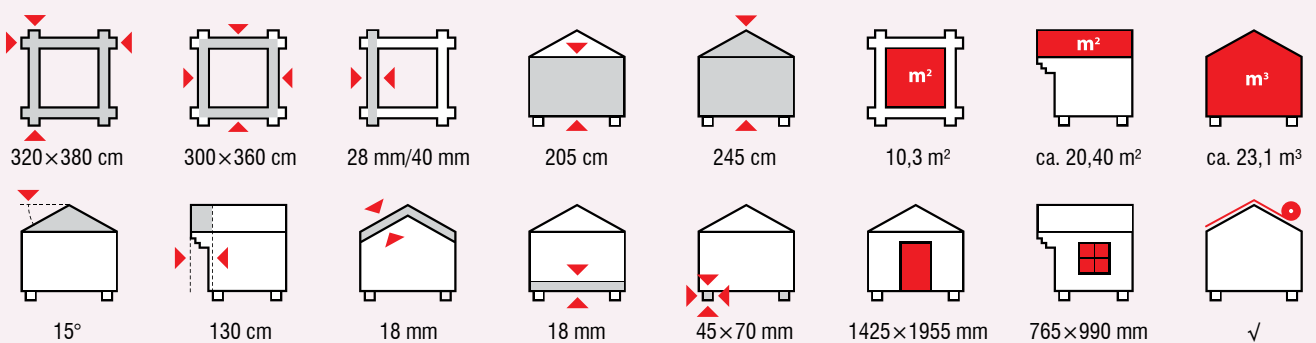

Aktuelle Preise und Angebote im Internet unter: www.tene-kaubandus.com

HOBY JUCAR 111416

476×297+83 cm	456×277+83 cm	40 mm	205 cm	262 cm	13,7 m ²	ca. 23,0 m ²	32,4 m ³
20°+26°	20 cm	18 mm	18 mm	45×70 mm	1425×1955 mm	2×585×1100 mm 1×765×990 mm	—

Aktuelle Preise und Angebote im Internet unter: www.tene-kaubandus.com

SANDRA C

SANDRA A 111027

SANDRA B 111028

SANDRA C 111029

CAMILLA A

CAMILLA B

CAMILLA A 111047 / **CAMILLA B** 111048

A	380×320 cm	360×300 cm	40 mm	205 cm	257 cm	10,3 m ²	ca. 19,58 m ³	ca. 23,7 m ³
B	380×380 cm	360×360 cm	40 mm	205 cm	257 cm	12,4 m ²	ca. 22,22 m ³	ca. 28,6 m ³
A	16°	125 cm	18 mm	18 mm	45×70 mm	1425×1955 mm	2×340×1890 mm	√
B	16°	125 cm	18 mm	18 mm	45×70 mm	1425×1955 mm	2×340×1890 mm	√