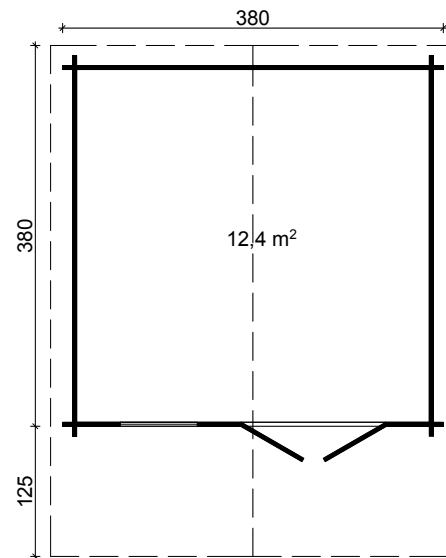

MARI A 111045 / MARI B 111046

A	380×320 cm	360×300 cm	28 mm/40 mm	205 cm	257 cm	10,3 m²	ca. 19,58 m²	ca. 23,7 m³
B	380×380 cm	260×360 cm	28 mm/40 mm	205 cm	257 cm	12,4 m²	ca. 22,44 m²	ca. 28,6 m³
A	16°	125 cm	18 mm	18 mm	45×70 mm	1425×1955 mm	765×990 mm	✓
B	16°	125 cm	18 mm	18 mm	45×70 mm	1425×1955 mm	765×990 mm	✓

Aktuelle Preise und Angebote im Internet unter: www.tene-kaubandus.com