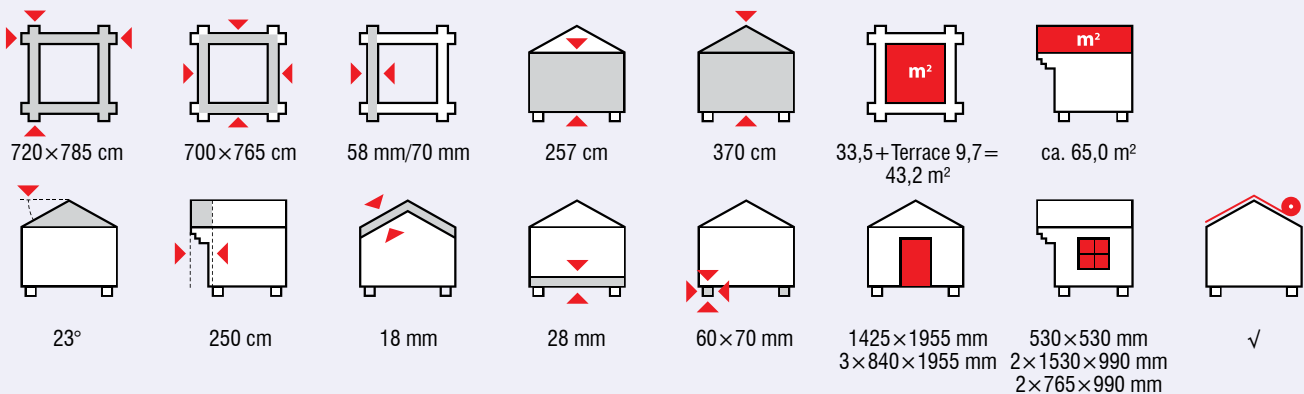

VALENCIA B 111123 / 111149