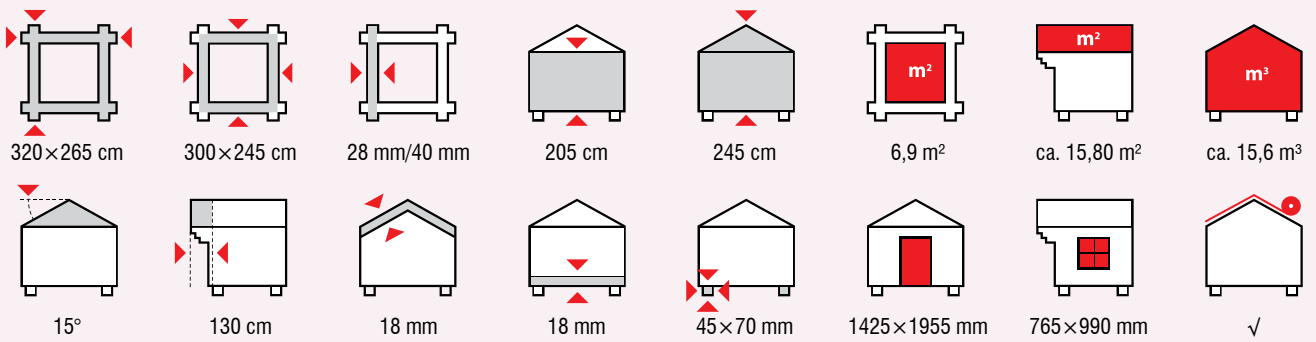

SANDRA A 111027