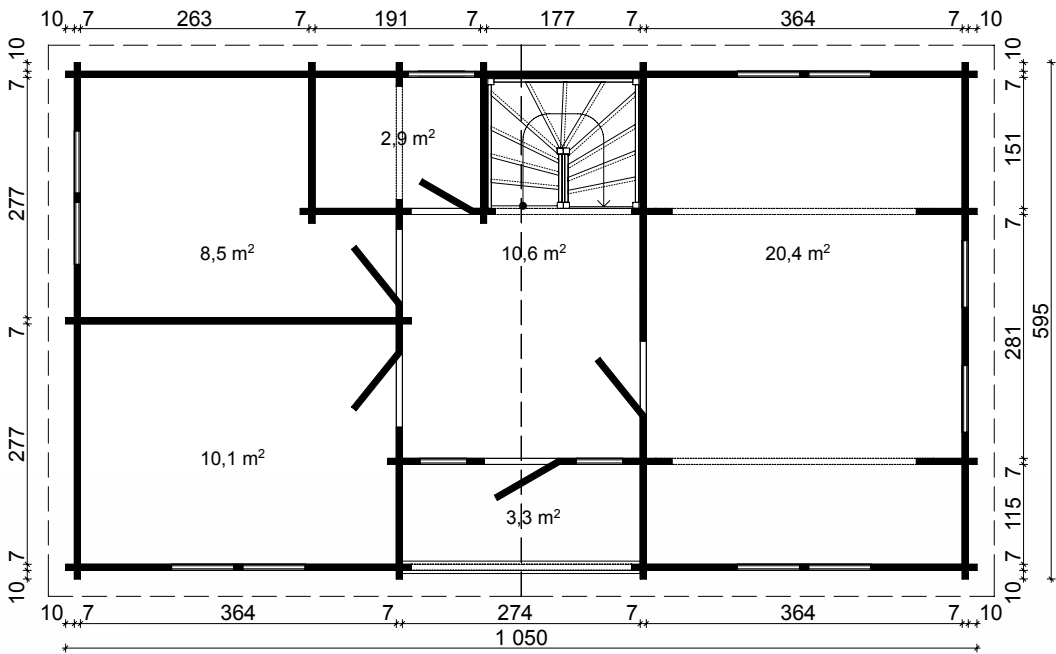

MOTRIL 111132 / 111159

Aktuelle Preise und Angebote im Internet unter: www.tene-kaubandus.com

CADIZ 111728

1050×595 cm	1030×575 cm	70 mm	475 cm	580 cm	55,7+55,8=111,5 m ²	ca 82 m ²	
12°	30 cm	18 mm	28 mm	60×70 mm	7×840×1955mm 2×690×1955mm 1×1425×1955mm	5×765×990 mm 8×1530×990 mm 5×530×530 mm	✓