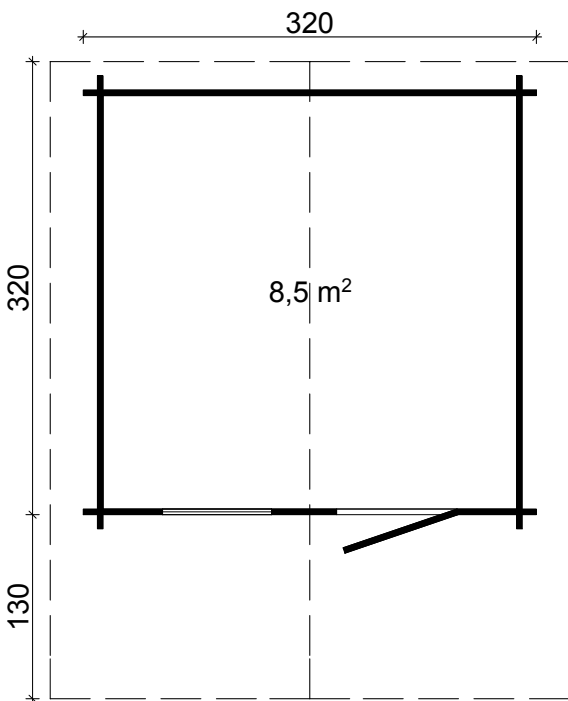

HUELVA 111221

Aktuelle Preise und Angebote im Internet unter: www.tene-kaubandus.com