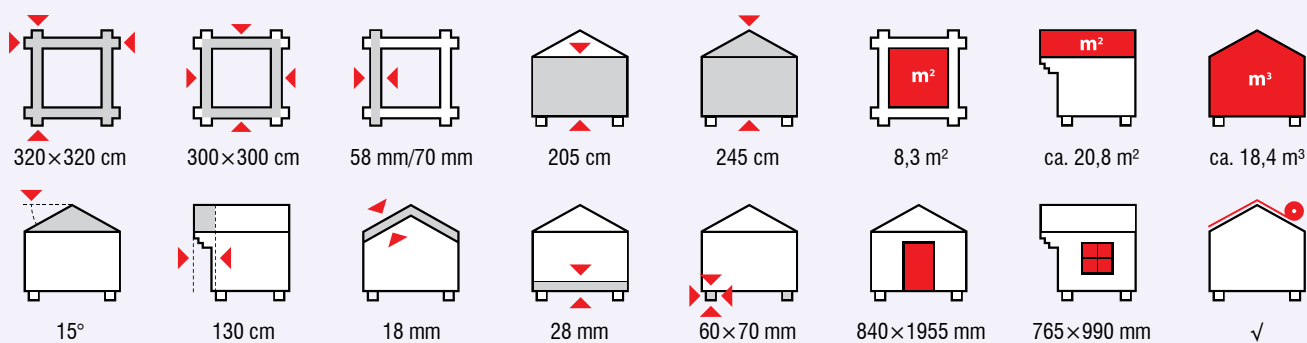

A	380×320 cm	360×300 cm	40 mm	205 cm	257 cm	10,3 m ²	ca. 19,58 m ³	ca. 23,7 m ³
B	380×380 cm	360×360 cm	40 mm	205 cm	257 cm	12,4 m ²	ca. 22,22 m ³	ca. 28,6 m ³
A	16°	125 cm	18 mm	18 mm	45×70 mm	1425×1955 mm	2×340×1890 mm	√
B	16°	125 cm	18 mm	18 mm	45×70 mm	1425×1955 mm	2×340×1890 mm	√

Aktuelle Preise und Angebote im Internet unter: www.tene-kaubandus.com

ENZO C/1

ENZO C/2

ENZO B 111088

ENZO C/1 111089

ENZO C/2 111090

ENZO D 111091 / ENZO E 111093

D	500×500 cm	480×480 cm	40 mm	217 cm	268 cm	22,29 m ²	ca. 36,40 m ²	ca. 54,0 m ³
E	500×595 cm	480×575 cm	40 mm	217 cm	268 cm	26,76 m ²	ca. 41,72 m ²	ca. 65,0 m ³
D								
D	15°	90 cm	18 mm	18 mm	45×70 mm	1425×1955 mm	765×990 mm 1530×990 mm	✓
E	15°	150 cm	18 mm	18 mm	45×70 mm	1425×1955 mm	765×990 mm 1530×990 mm	✓

CLARA 111042

 445×400 cm	 425×380 cm	 28 mm/40 mm	 205 cm	 257 cm	 15,7 m ²	 ca. 26,61 m ²	 ca. 35,8 m ³
 14°	 130 cm	 18 mm	 18 mm	 45×70 mm	 840×1955 mm	 2×765×990 mm	 √

Aktuelle Preise und Angebote im Internet unter: www.tene-kaubandus.com

ERICA 113022

400×445 cm	380×425 cm	40 mm	205 cm	257 cm	ca. 15,51 m ²	ca. 24,50 m ²	35,8 m ³
15°	100 cm	18 mm	18 mm	45×70 mm	1425×1955 mm	1×765×990 mm 1×1530×990 mm	✓

HUELVA 111114

Aktuelle Preise und Angebote im Internet unter: www.tene-kaubandus.com