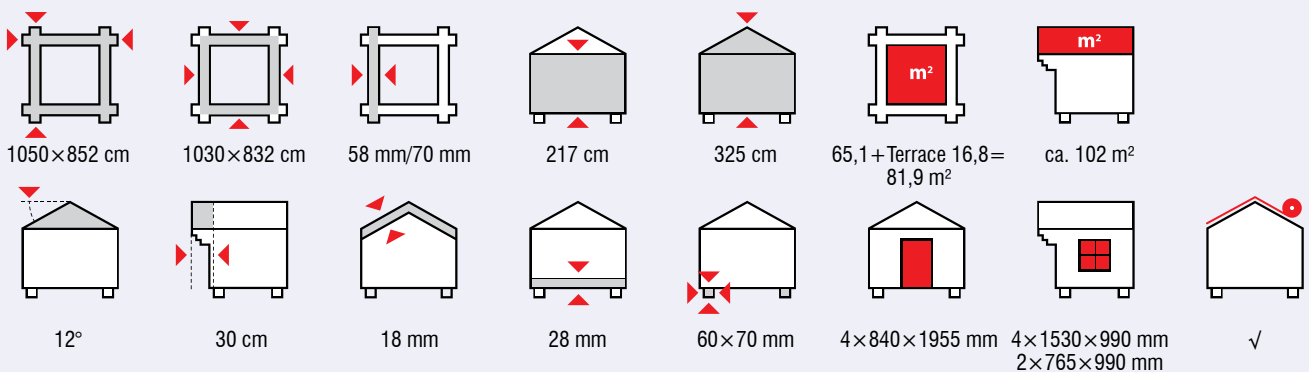

KRISTINA 111150 / 111729

Aktuelle Preise und Angebote im Internet unter: www.tene-kaubandus.com