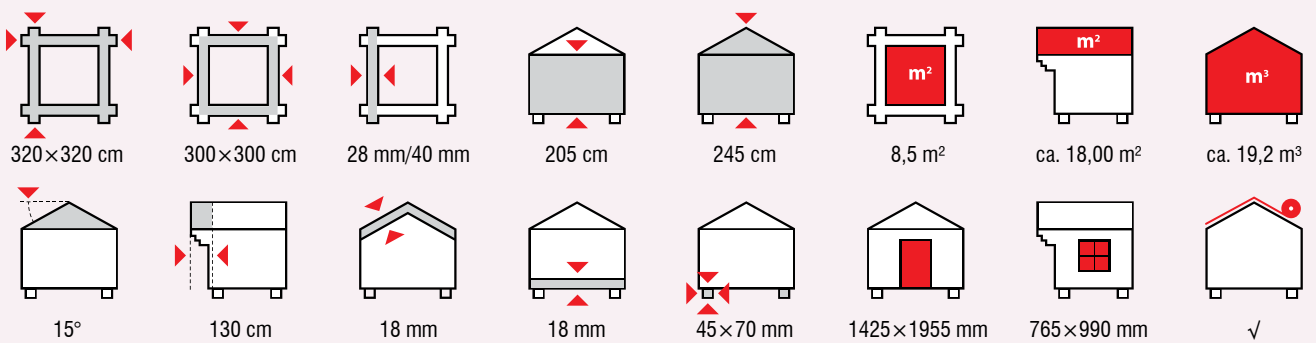

Aktuelle Preise und Angebote im Internet unter: www.tene-kaubandus.com

HOBY JUCAR 111416

476×297+83 cm	456×277+83 cm	40 mm	205 cm	262 cm	13,7 m ²	ca. 23,0 m ²	32,4 m ³
20°+26°	20 cm	18 mm	18 mm	45×70 mm	1425×1955 mm	2×585×1100 mm 1×765×990 mm	—

Aktuelle Preise und Angebote im Internet unter: www.tene-kaubandus.com

SANDRA C

SANDRA A 111027

SANDRA B 111028

SANDRA C 111029

CAMILLA A

CAMILLA B

CAMILLA A 111047 / **CAMILLA B** 111048

A	380×320 cm	360×300 cm	40 mm	205 cm	257 cm	10,3 m ²	ca. 19,58 m ³	ca. 23,7 m ³
B	380×380 cm	360×360 cm	40 mm	205 cm	257 cm	12,4 m ²	ca. 22,22 m ³	ca. 28,6 m ³
A	16°	125 cm	18 mm	18 mm	45×70 mm	1425×1955 mm	2×340×1890 mm	√
B	16°	125 cm	18 mm	18 mm	45×70 mm	1425×1955 mm	2×340×1890 mm	√