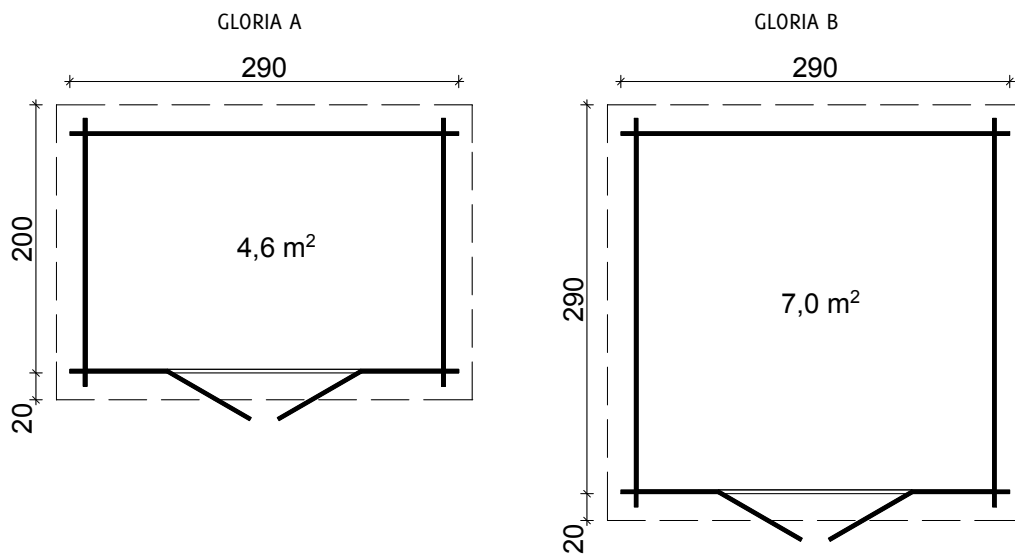

HOBY DUERO 111210

500×400 cm	480×380 cm	28 mm	194 cm	245 cm	17,8 m ²	ca. 25,2 m ²	ca. 39,0 m ³
12°	50 cm	18 mm	18 mm	45×70 mm	1425×1775 mm	1530×990 mm	✓

Aktuelle Preise und Angebote im Internet unter: www.tene-kaubandus.com

BETTY 111009 / **BETTY +2** 111075

	200×200 cm	180×180 cm	28 mm	183 cm	223 cm	3,0 m ²	ca. 5,52 m ²	ca. 6,2 m ³
+2	200×200 cm	180×180 cm	28 mm	205,8 cm	245,8 cm	3,0 m ²	ca. 5,52 m ²	ca. 6,8 m ³
	24°	30 cm	18 mm	18 mm	45×70 mm	840×1730 mm	—	√
+2	24°	30 cm	18 mm	18 mm	45×70 mm	840×1955 mm	—	√

Aktuelle Preise und Angebote im Internet unter: www.tene-kaubandus.com

GLORIA A 111005 / **GLORIA B** 111006

A	290×200 cm	270×180 cm	28 mm	188 cm	211 cm	4,61 m ²	ca. 6,89 m ³	ca. 9,2 m ³
B	290×290 cm	270×270 cm	28 mm	188 cm	211 cm	7,0 m ²	ca. 14,4 m ³	ca. 13,9 m ³
A	7°	20 cm	18 mm	18 mm	45×70 mm	1425×1955 mm	—	√
B	5°	20 cm	18 mm	18 mm	45×70 mm	1425×1955 mm	—	√