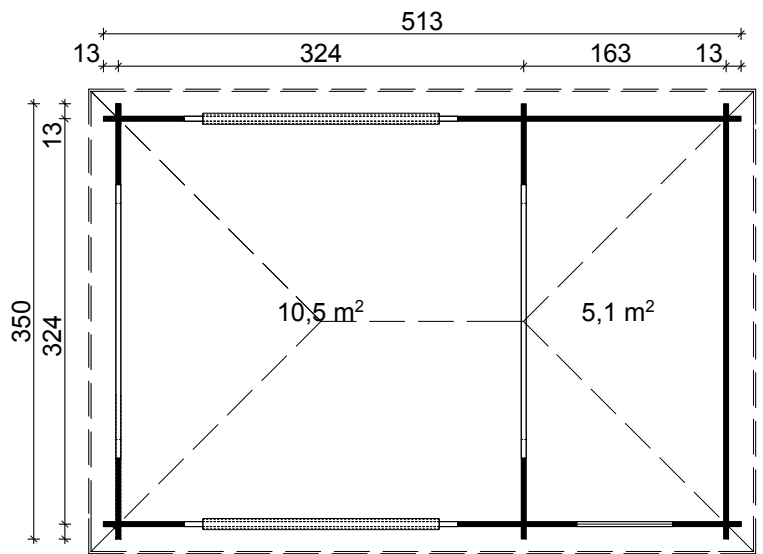

MALLORCA 111406/111169/111705

Aktuelle Preise und Angebote im Internet unter: www.tene-kaubandus.com