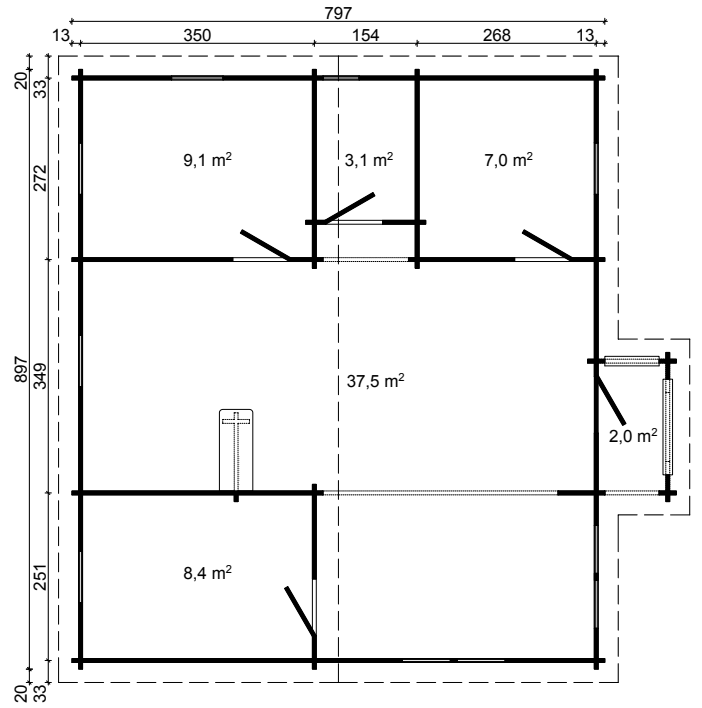

ESTONIA 111508 / 111712

797×897 cm	777×877 cm	58 mm/70 mm	240 cm	350 cm	69,6+Terrace 1,9=71,5 m²	ca. 91,0 m²	
16°	30 cm	18 mm	28 mm	60×70 mm	5×840×1955 mm	5×765×990 mm 2×1530×990 mm 530×530mm	✓

Aktuelle Preise und Angebote im Internet unter: www.tene-kaubandus.com