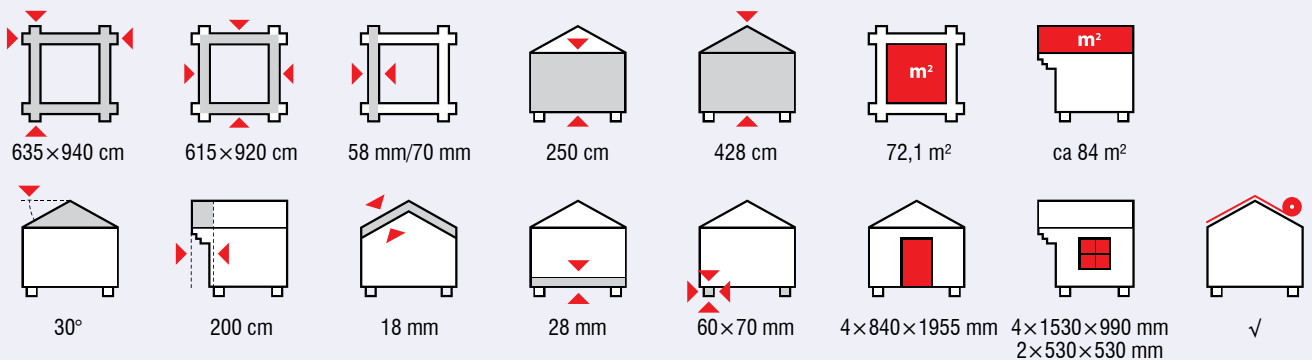

EUROPA 111151 / 111730

Aktuelle Preise und Angebote im Internet unter: www.tene-kaubandus.com