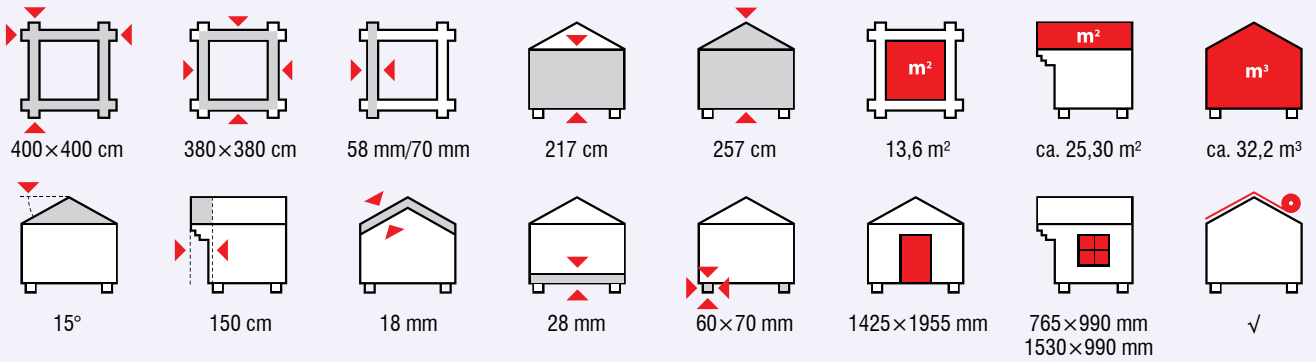

GORBEA A 111057 / **GORBEA B** 111060

A	500×400 cm	480×380 cm	58 mm/70 mm	217 cm	268 cm	17,26 m ²	ca. 33,36 m ²
B	500×400 cm	480×380 cm	58 mm/70 mm	217 cm	268 cm	17,26 m ²	ca. 33,36 m ²
A	12°	200 cm	18 mm	28 mm	60×70 mm	840×1955 mm	3×1530×990 mm
B	12°	200 cm	18 mm	28 mm	60×70 mm	2×840×1955 mm	765×990 mm 2×1530×990 mm

PEDRO A 111518 / **PEDRO B** 111519

A	445×320 cm	425×300 cm	58 mm/70 mm	205 cm	260 cm	11,7 m ²	ca. 27,2 m ³
B	500×350 cm	480×330 cm	58 mm/70 mm	205 cm	260 cm	14,7 m ²	ca. 29,6 m ³
A	14°	150 cm	18 mm	28 mm	60×70 mm	2×840×1955 mm	1530×990 mm
B	12°	150 cm	18 mm	28 mm	60×70 mm	2×840×1955 mm	1530×990 mm

Aktuelle Preise und Angebote im Internet unter: www.tene-kaubandus.com

ENZO B 111083

ENZO C/1 111084

ENZO C/2 111085

ENZO D

ENZO E

ENZO D 111086 / **ENZO E** 111087

D	500×500 cm	480×480 cm	58 mm/70 mm	217 cm	21,9 m ²	ca. 36,40 m ²	ca. 53,2 m ³
E	500×595 cm	480×575 cm	58 mm/70 mm	217 cm	26,4 m ²	ca. 41,72 m ²	ca. 64,1 m ³
D	12°	90 cm	18 mm	28 mm	60×70 mm	1425×1955 mm	2×1530×990 mm
E	12°	150 cm	18 mm	28 mm	60×70 mm	1425×1955 mm	2×765×990 mm 1530×990 mm