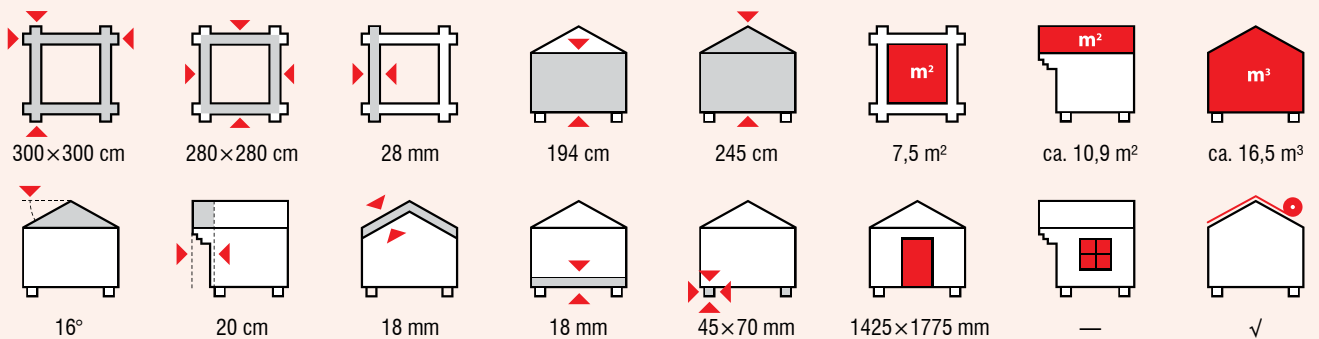

HOBY EBRO 2 111208

Aktuelle Preise und Angebote im Internet unter: www.tene-kaubandus.com