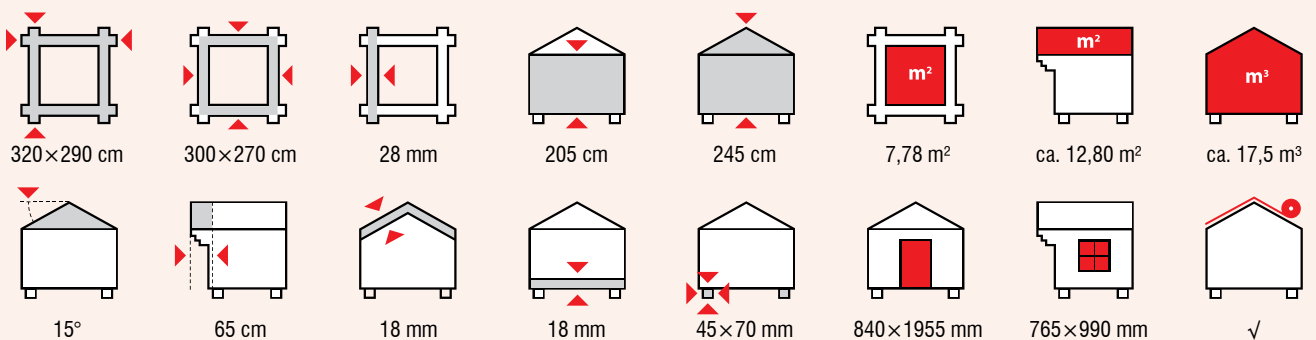

MONIKA C 111013