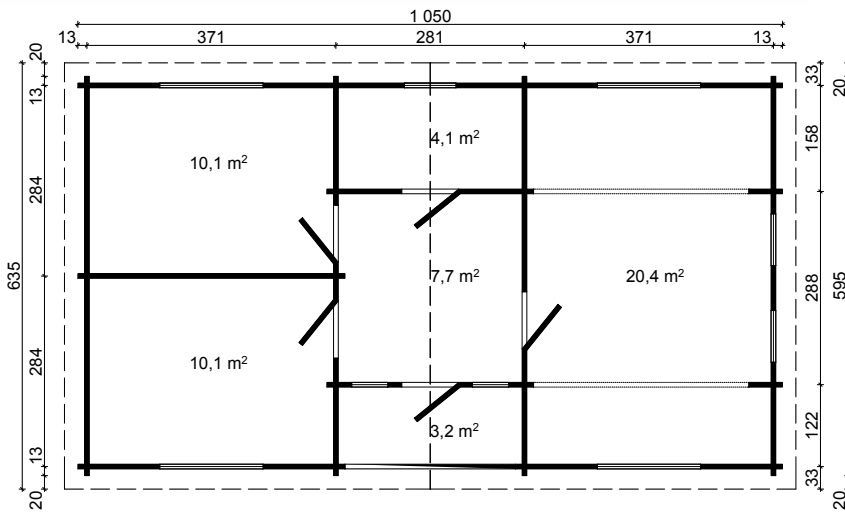

KRISTI 111401 / 111513 / 111716

Aktuelle Preise und Angebote im Internet unter: www.tene-kaubandus.com