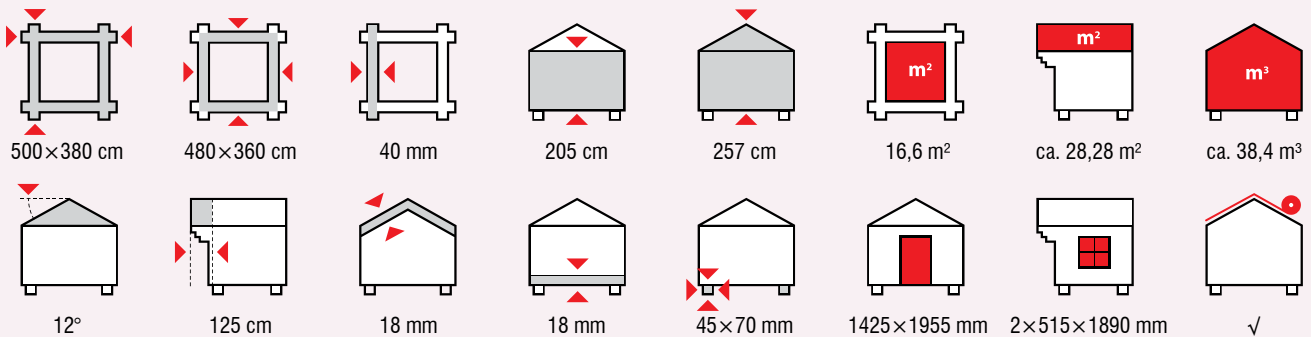

A	380×320 cm	360×300 cm	40 mm	205 cm	257 cm	10,3 m ²	ca. 19,58 m ³	ca. 23,7 m ³
B	380×380 cm	360×360 cm	40 mm	205 cm	257 cm	12,4 m ²	ca. 22,22 m ³	ca. 28,6 m ³
A	16°	125 cm	18 mm	18 mm	45×70 mm	1425×1955 mm	2×340×1890 mm	√
B	16°	125 cm	18 mm	18 mm	45×70 mm	1425×1955 mm	2×340×1890 mm	√

Aktuelle Preise und Angebote im Internet unter: www.tene-kaubandus.com

40 mm log cabins

40 mm gartenhäuser

Casetas de jardín 40 mm

Abris de jardin

Cassette da giardino

Blockhütten

47

KERSTIN 111049

Aktuelle Preise und Angebote im Internet unter: www.tene-kaubandus.com

TERESA A 111050 / TERESA B 111051

A	400×320 cm	380×300 cm	28 mm/40 mm	205 cm	257 cm	10,9 m ²	ca. 20,47 m ²	ca. 25,1 m ³
B	400×380 cm	380×360 cm	28 mm/40 mm	205 cm	257 cm	13,1 m ²	ca. 23,23 m ²	ca. 30,2 m ³
A	15°	125 cm	18 mm	18 mm	45×70 mm	840×1955 mm	1530×990 mm	√
B	15°	125 cm	18 mm	18 mm	45×70 mm	840×1955 mm	1530×990 mm	√