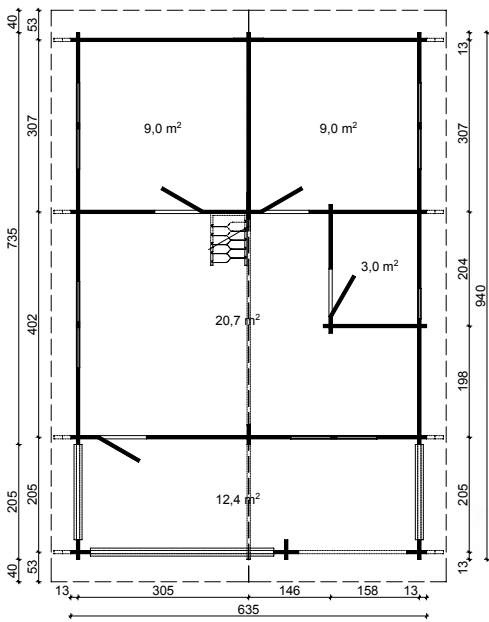

MOTRIL 111132 / 111159

Aktuelle Preise und Angebote im Internet unter: www.tene-kaubandus.com

CADIZ 111728

1050×595 cm	1030×575 cm	70 mm	475 cm	580 cm	55,7+55,8=111,5 m ²	ca 82 m ²	
12°	30 cm	18 mm	28 mm	60×70 mm	7×840×1955mm 2×690×1955mm 1×1425×1955mm	5×765×990 mm 8×1530×990 mm 5×530×530 mm	✓