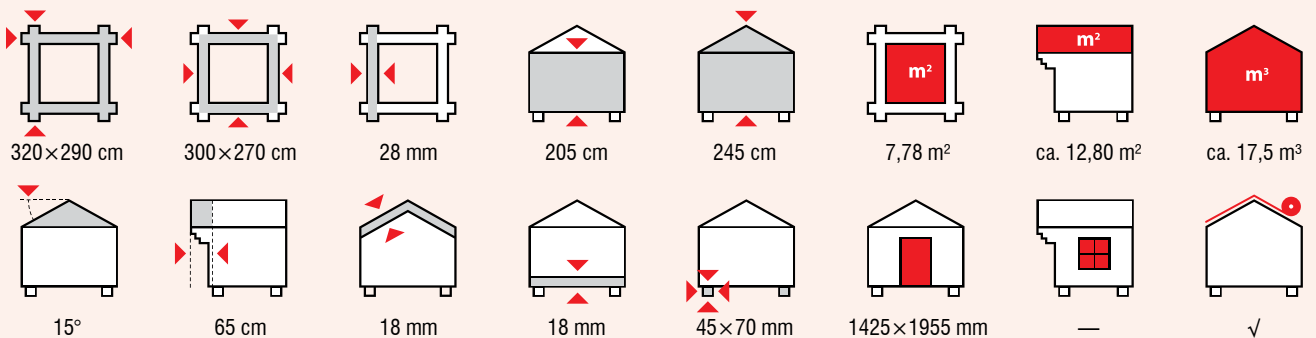

KELLY C 111003