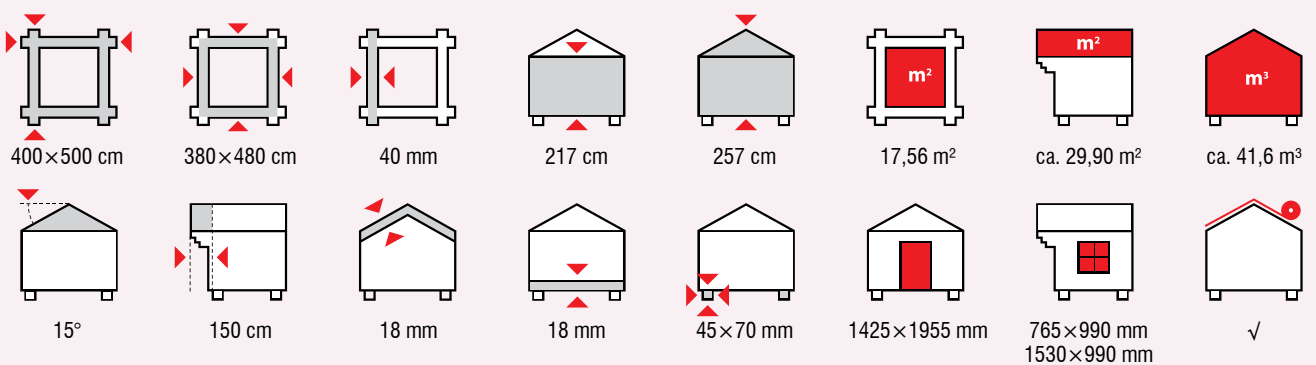

A	380×320 cm	360×300 cm	40 mm	205 cm	257 cm	10,3 m ²	ca. 19,58 m ³	ca. 23,7 m ³
B	380×380 cm	360×360 cm	40 mm	205 cm	257 cm	12,4 m ²	ca. 22,22 m ³	ca. 28,6 m ³
A	16°	125 cm	18 mm	18 mm	45×70 mm	1425×1955 mm	2×340×1890 mm	√
B	16°	125 cm	18 mm	18 mm	45×70 mm	1425×1955 mm	2×340×1890 mm	√

Aktuelle Preise und Angebote im Internet unter: www.tene-kaubandus.com

OSLO 111103

 470×380 cm	 450×360 cm	 40 mm	 205 cm	 257 cm	 15,6 m ²	 ca. 27,88 m ²	 ca. 36,9 m ³
 13°	 150 cm	 18 mm	 18 mm	 45×70 mm	 1425×1955 mm	 2×1530×990 mm	 √

Aktuelle Preise und Angebote im Internet unter: www.tene-kaubandus.com

ENZO C/1

ENZO C/2

ENZO B 111088

ENZO C/1 111089

ENZO C/2 111090

ENZO D 111091 / ENZO E 111093

D	500×500 cm	480×480 cm	40 mm	217 cm	268 cm	22,29 m ²	ca. 36,40 m ²	ca. 54,0 m ³
E	500×595 cm	480×575 cm	40 mm	217 cm	268 cm	26,76 m ²	ca. 41,72 m ²	ca. 65,0 m ³
D								
D	15°	90 cm	18 mm	18 mm	45×70 mm	1425×1955 mm	765×990 mm 1530×990 mm	✓
E	15°	150 cm	18 mm	18 mm	45×70 mm	1425×1955 mm	765×990 mm 1530×990 mm	✓

CLARA 111042

 445×400 cm	 425×380 cm	 28 mm/40 mm	 205 cm	 257 cm	 15,7 m ²	 ca. 26,61 m ²	 ca. 35,8 m ³
 14°	 130 cm	 18 mm	 18 mm	 45×70 mm	 840×1955 mm	 2×765×990 mm	 √

Aktuelle Preise und Angebote im Internet unter: www.tene-kaubandus.com