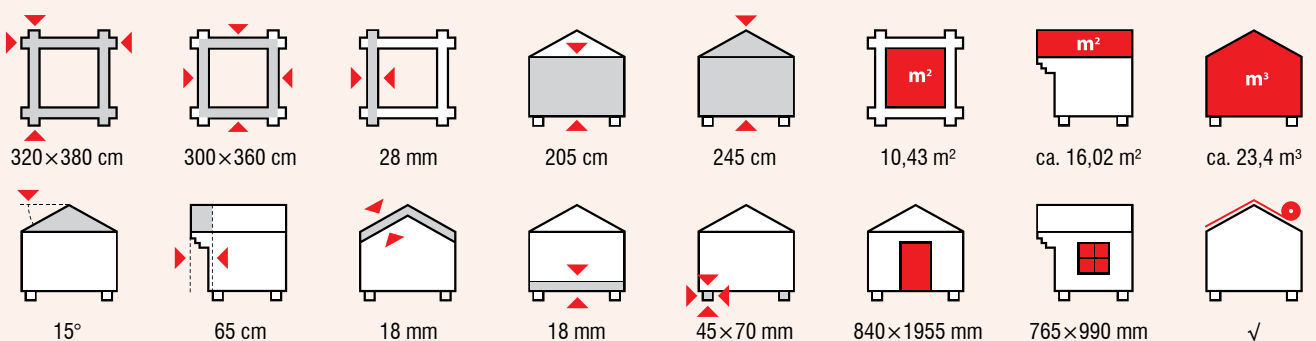

MONIKA D 111014