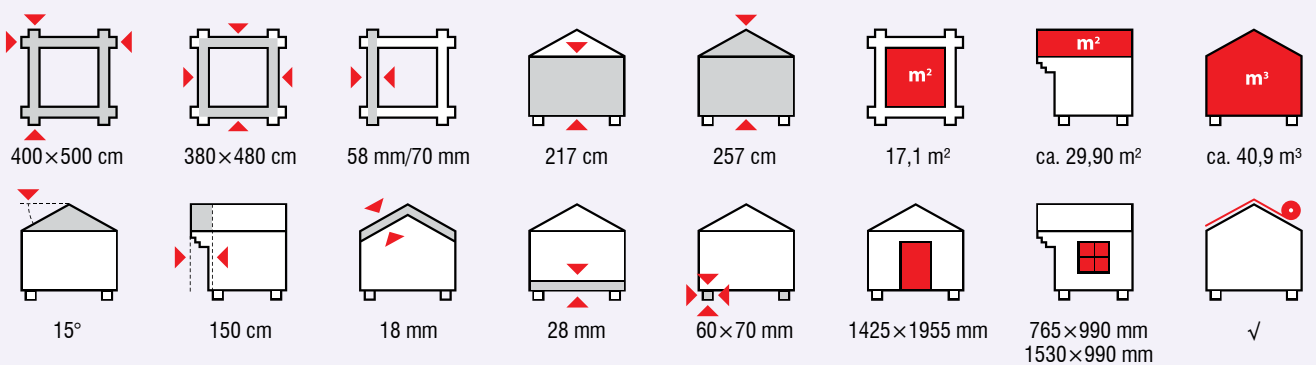

GORBEA A 111057 / **GORBEA B** 111060

A	500×400 cm	480×380 cm	58 mm/70 mm	217 cm	268 cm	17,26 m ²	ca. 33,36 m ²
B	500×400 cm	480×380 cm	58 mm/70 mm	217 cm	268 cm	17,26 m ²	ca. 33,36 m ²
A	12°	200 cm	18 mm	28 mm	60×70 mm	840×1955 mm	3×1530×990 mm
B	12°	200 cm	18 mm	28 mm	60×70 mm	2×840×1955 mm	765×990 mm 2×1530×990 mm

PEDRO A 111518 / **PEDRO B** 111519

A	445×320 cm	425×300 cm	58 mm/70 mm	205 cm	260 cm	11,7 m ²	ca. 27,2 m ³
B	500×350 cm	480×330 cm	58 mm/70 mm	205 cm	260 cm	14,7 m ²	ca. 29,6 m ³
A	14°	150 cm	18 mm	28 mm	60×70 mm	2×840×1955 mm	1530×990 mm
B	12°	150 cm	18 mm	28 mm	60×70 mm	2×840×1955 mm	1530×990 mm

Aktuelle Preise und Angebote im Internet unter: www.tene-kaubandus.com

ENZO B 111083

ENZO C/1 111084

ENZO C/2 111085

ENZO D

ENZO E

ENZO D 111086 / **ENZO E** 111087

D	500×500 cm	480×480 cm	58 mm/70 mm	217 cm	21,9 m ²	ca. 36,40 m ²	ca. 53,2 m ³
E	500×595 cm	480×575 cm	58 mm/70 mm	217 cm	26,4 m ²	ca. 41,72 m ²	ca. 64,1 m ³
D	12°	90 cm	18 mm	28 mm	60×70 mm	1425×1955 mm	2×1530×990 mm
E	12°	150 cm	18 mm	28 mm	60×70 mm	1425×1955 mm	2×765×990 mm 1530×990 mm

Aktuelle Preise und Angebote im Internet unter: www.tene-kaubandus.com

OSLO 111116

Aktuelle Preise und Angebote im Internet unter: www.tene-kaubandus.com

GARAGE A 111055 / 111061 / 111069

320×570 cm	300×550 cm	40 mm/58 mm/70 mm	217 cm	257 cm	15,8 m ²	ca. 23,80 m ²	ca. 37,5 m ³ ca. 36,8 m ³ ca. 36,3 m ³
15°	25 cm	18 mm	—	28×55 mm	840×1890 mm 2370×1955 mm	765×990 mm	✓