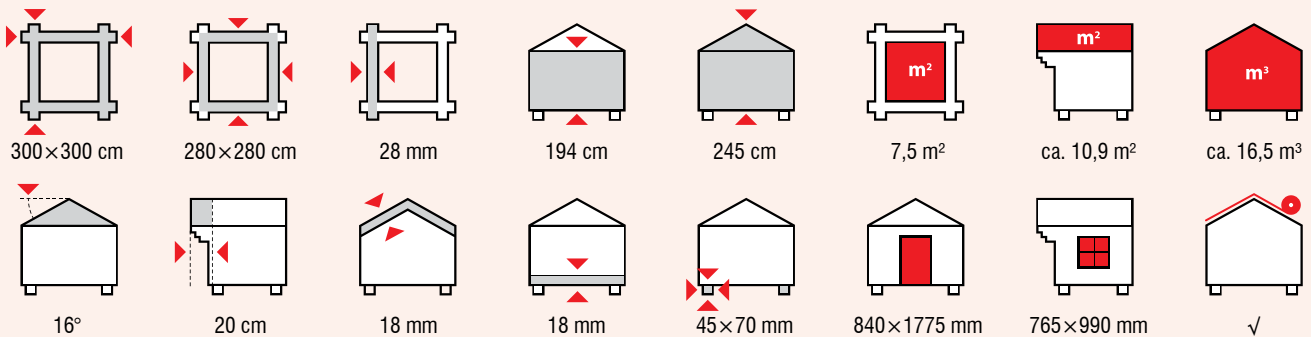

HOBY EBRO 111207

Aktuelle Preise und Angebote im Internet unter: www.tene-kaubandus.com