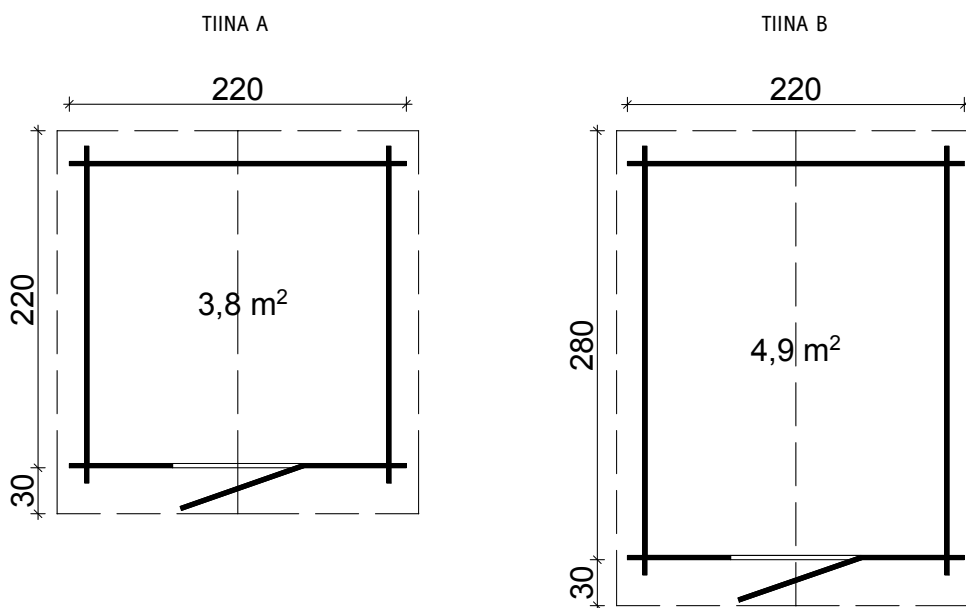

TIINA A 111098 / **TIINA B** 111099

A	220×220 cm	200×200 cm	28 mm	205 cm	245 cm	3,78 m²	ca. 6,3 m³	ca. 8,5 m³
B	220×280 cm	200×260 cm	28 mm	205 cm	245 cm	4,95 m²	ca. 7,82 m³	ca. 9,2 m³
A	22°	30 cm	18 mm	18 mm	45×70 mm	840×1955 mm	—	√
B	22°	30 cm	18 mm	18 mm	45×70 mm	840×1955 mm	—	√

Aktuelle Preise und Angebote im Internet unter: www.tene-kaubandus.com