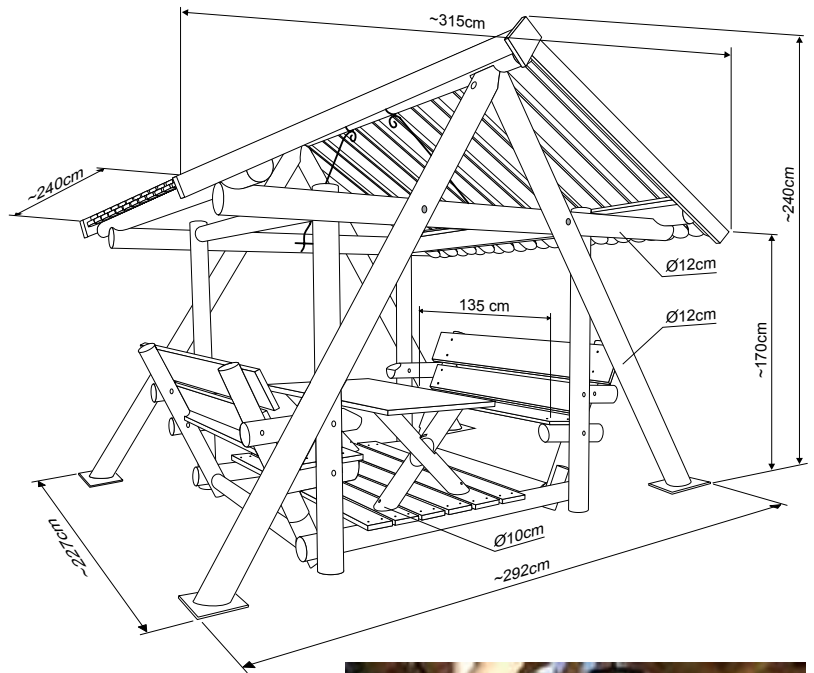

Aktuelle Preise und Angebote im Internet unter: www.tene-kaubandus.com

MAXI SWING .011

300×355×285 cm

MINI SWING .001

240 x 331 x 245 cm

TERRASS 28.3

TERRASS 28.1

TERRASS 28.4