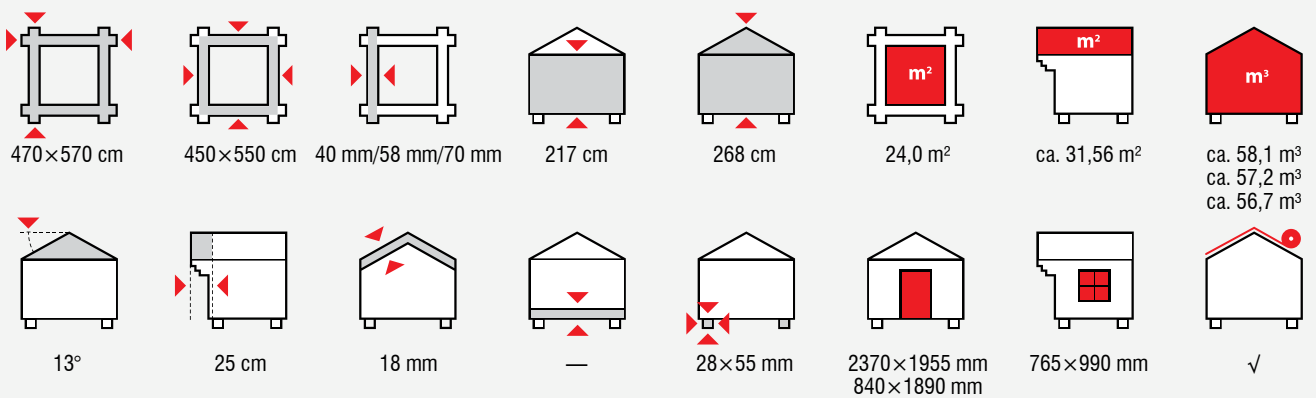

GARAGE B 111056 / 111062 / 111070

Aktuelle Preise und Angebote im Internet unter: www.tene-kaubandus.com