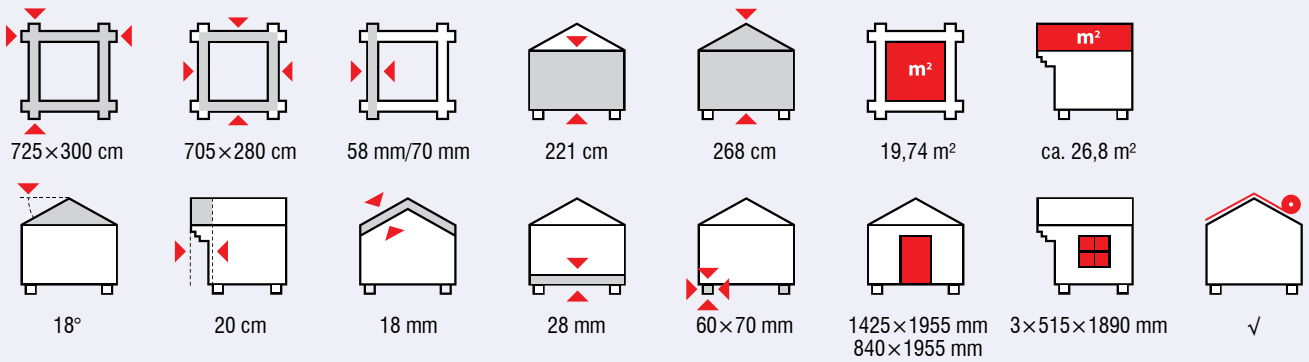

LEON A 111128