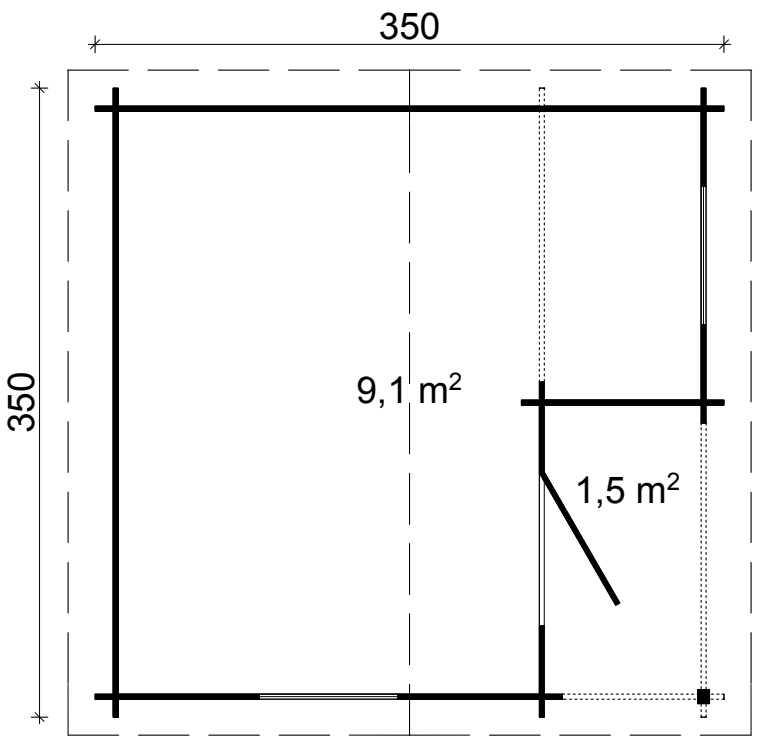

28 mm Log cabins

28 mm Gartenhäuser

Casetas de jardín 28 mm

Abri de jardin

Cassette da giardino

Blockhütten

26