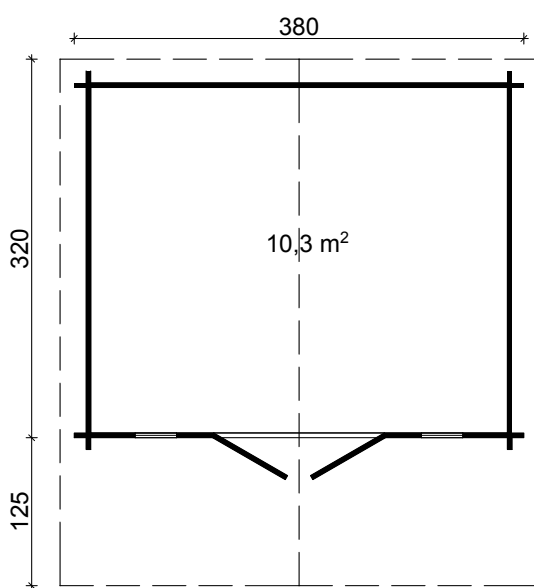

CAMILLA A

CAMILLA A 111047 / **CAMILLA B** 111048

A	380×320 cm	360×300 cm	40 mm	205 cm	257 cm	10,3 m²	ca. 19,58 m³	ca. 23,7 m³
B	380×380 cm	360×360 cm	40 mm	205 cm	257 cm	12,4 m²	ca. 22,22 m³	ca. 28,6 m³
A	16°	125 cm	18 mm	18 mm	45×70 mm	1425×1955 mm	2×340×1890 mm	√
B	16°	125 cm	18 mm	18 mm	45×70 mm	1425×1955 mm	2×340×1890 mm	√

Aktuelle Preise und Angebote im Internet unter: www.tene-kaubandus.com