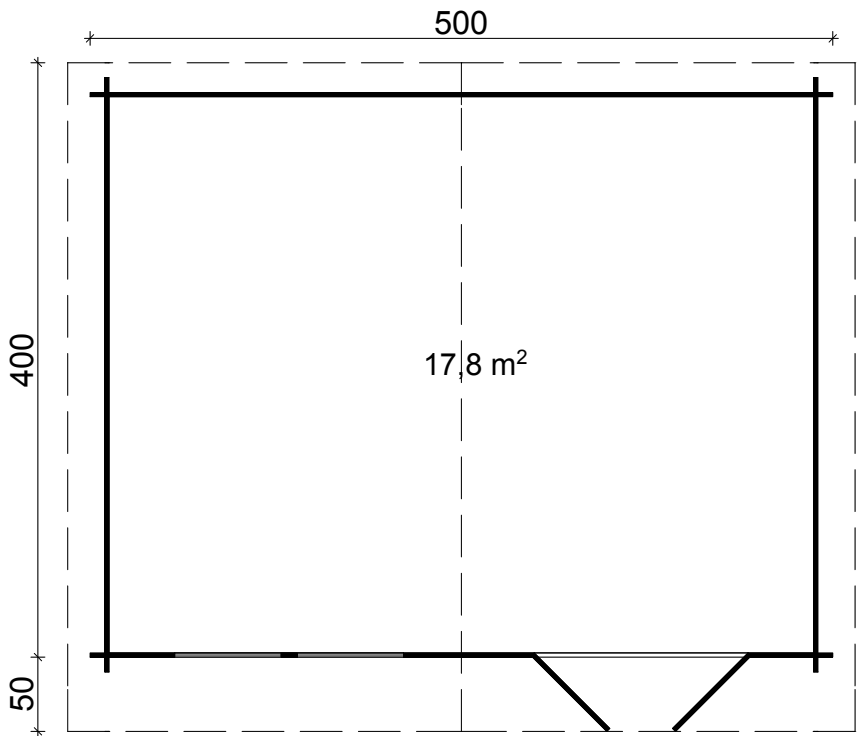

300x250 cm

280x230 cm

28 mm

205 cm

257 cm

ca. 6,2 m²

ca. 12,5 m²

14,2 m³

Aktuelle Preise und Angebote im Internet unter: www.tene-kaubandus.com

HOBY NERVION 111209

400×300 cm	380×280 cm	28 mm	194 cm	245 cm	10,3 m ²	ca. 16,1 m ²	ca. 22,6 m ³
16°	50 cm	18 mm	18 mm	45×70 mm	1425×1775 mm	2×765×990 mm	✓

HOBY DUERO 111210

500×400 cm	480×380 cm	28 mm	194 cm	245 cm	17,8 m ²	ca. 25,2 m ²	ca. 39,0 m ³
12°	50 cm	18 mm	18 mm	45×70 mm	1425×1775 mm	1530×990 mm	✓

Aktuelle Preise und Angebote im Internet unter: www.tene-kaubandus.com