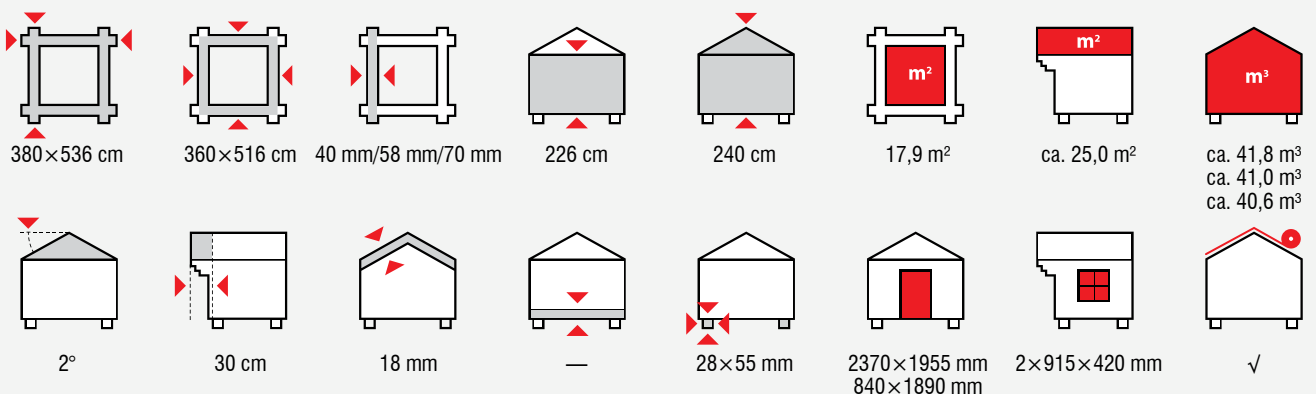

GARAGE C 111423 / 111521 / 111723

Aktuelle Preise und Angebote im Internet unter: www.tene-kaubandus.com