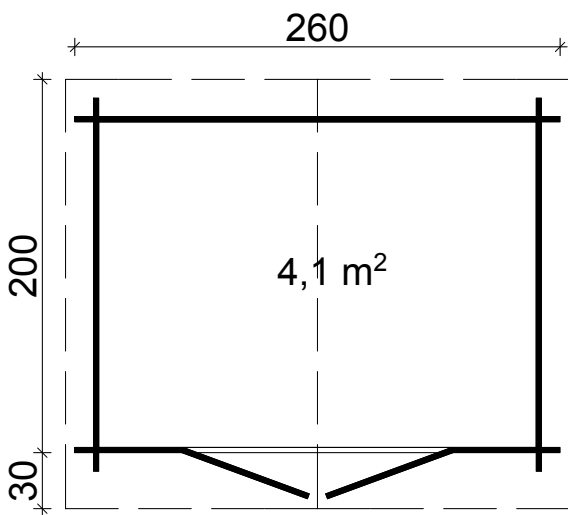

CAROL 111010 / **CAROL +2** 111076

	260×200 cm	240×180 cm	28 mm	183,8 cm	223 cm	4,09 m²	ca. 6,67 m³	ca. 8,3 m³
+2	260×200 cm	240×180 cm	28 mm	206,6 cm	245,8 cm	4,09 m²	ca. 6,67 m³	ca. 9,2 m³
	18°	30 cm	18 mm	18 mm	45×70 mm	1425×1730 mm	—	√
+2	18°	30 cm	18 mm	18 mm	45×70 mm	1425×1955 mm	—	√

Aktuelle Preise und Angebote im Internet unter: www.tene-kaubandus.com