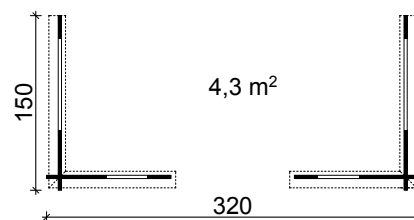

Aktuelle Preise und Angebote im Internet unter: www.tene-kaubandus.com

MAXI SWING .011

300×355×285 cm

MINI SWING .001

240 x 331 x 245 cm

TERRASS 28.3

TERRASS 28.1

TERRASS 28.4