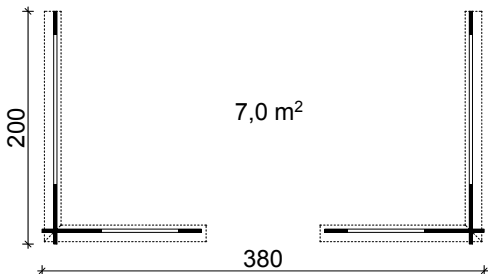

Aktuelle Preise und Angebote im Internet unter: www.tene-kaubandus.com

MAXI SWING .011

300×355×285 cm

MINI SWING .001

240 x 331 x 245 cm

TERRASS 28.3

TERRASS 28.1

TERRASS 28.4