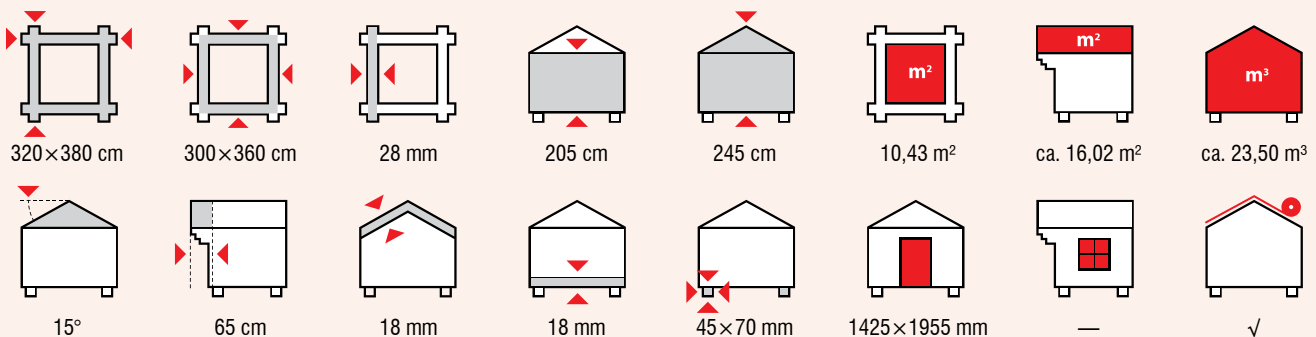

KELLY D 111004