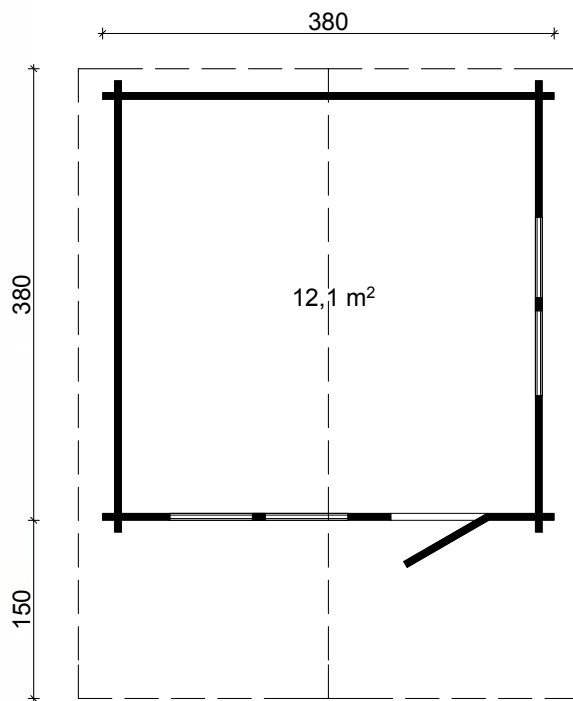

A	380×320 cm	360×300 cm	40 mm	205 cm	257 cm	10,3 m ²	ca. 19,58 m ³	ca. 23,7 m ³
B	380×380 cm	360×360 cm	40 mm	205 cm	257 cm	12,4 m ²	ca. 22,22 m ³	ca. 28,6 m ³
A	16°	125 cm	18 mm	18 mm	45×70 mm	1425×1955 mm	2×340×1890 mm	√
B	16°	125 cm	18 mm	18 mm	45×70 mm	1425×1955 mm	2×340×1890 mm	√

ERICA 113022

400×445 cm	380×425 cm	40 mm	205 cm	257 cm	ca. 15,51 m ²	ca. 24,50 m ²	35,8 m ³
15°	100 cm	18 mm	18 mm	45×70 mm	1425×1955 mm	1×765×990 mm 1×1530×990 mm	✓

HUELVA 111114

Aktuelle Preise und Angebote im Internet unter: www.tene-kaubandus.com