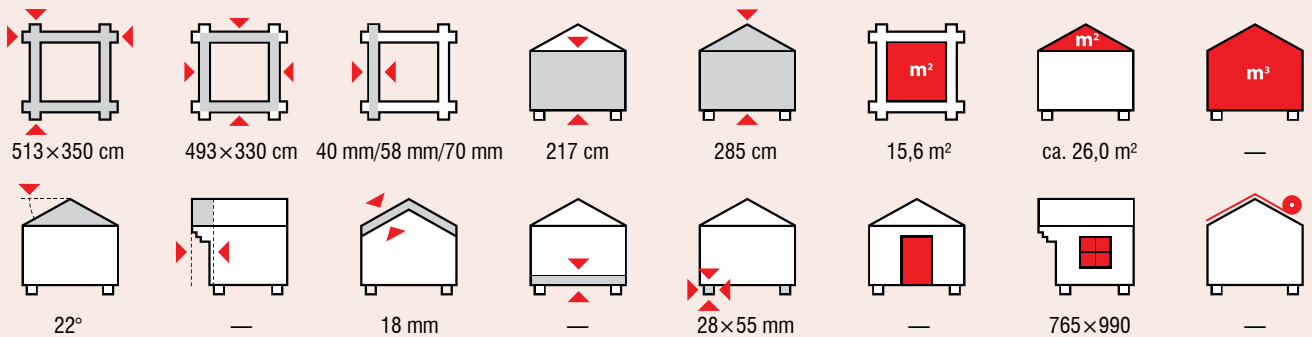

MALLORCA 111406/111169/111705

Aktuelle Preise und Angebote im Internet unter: www.tene-kaubandus.com