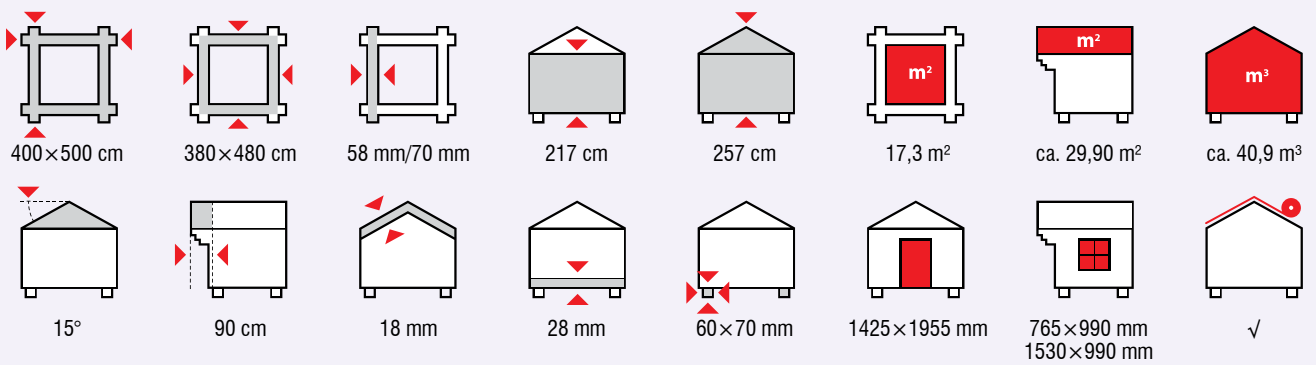

GORBEA A 111057 / **GORBEA B** 111060

A	500×400 cm	480×380 cm	58 mm/70 mm	217 cm	268 cm	17,26 m ²	ca. 33,36 m ²
B	500×400 cm	480×380 cm	58 mm/70 mm	217 cm	268 cm	17,26 m ²	ca. 33,36 m ²
A	12°	200 cm	18 mm	28 mm	60×70 mm	840×1955 mm	3×1530×990 mm
B	12°	200 cm	18 mm	28 mm	60×70 mm	2×840×1955 mm	765×990 mm 2×1530×990 mm

PEDRO A 111518 / **PEDRO B** 111519

A	445×320 cm	425×300 cm	58 mm/70 mm	205 cm	260 cm	11,7 m ²	ca. 27,2 m ³
B	500×350 cm	480×330 cm	58 mm/70 mm	205 cm	260 cm	14,7 m ²	ca. 29,6 m ³
A	14°	150 cm	18 mm	28 mm	60×70 mm	2×840×1955 mm	1530×990 mm
B	12°	150 cm	18 mm	28 mm	60×70 mm	2×840×1955 mm	1530×990 mm

Aktuelle Preise und Angebote im Internet unter: www.tene-kaubandus.com

ENZO B 111083

ENZO C/1 111084

ENZO C/2 111085

ENZO D

ENZO E

ENZO D 111086 / **ENZO E** 111087

D	500×500 cm	480×480 cm	58 mm/70 mm	217 cm	21,9 m ²	ca. 36,40 m ²	ca. 53,2 m ³
E	500×595 cm	480×575 cm	58 mm/70 mm	217 cm	26,4 m ²	ca. 41,72 m ²	ca. 64,1 m ³
D	12°	90 cm	18 mm	28 mm	60×70 mm	1425×1955 mm	2×1530×990 mm
E	12°	150 cm	18 mm	28 mm	60×70 mm	1425×1955 mm	2×765×990 mm 1530×990 mm

Aktuelle Preise und Angebote im Internet unter: www.tene-kaubandus.com

OSLO 111116

Aktuelle Preise und Angebote im Internet unter: www.tene-kaubandus.com

GARAGE A 111055 / 111061 / 111069

320×570 cm	300×550 cm	40 mm/58 mm/70 mm	217 cm	257 cm	15,8 m ²	ca. 23,80 m ²	ca. 37,5 m ³ ca. 36,8 m ³ ca. 36,3 m ³
15°	25 cm	18 mm	—	28×55 mm	840×1890 mm 2370×1955 mm	765×990 mm	✓