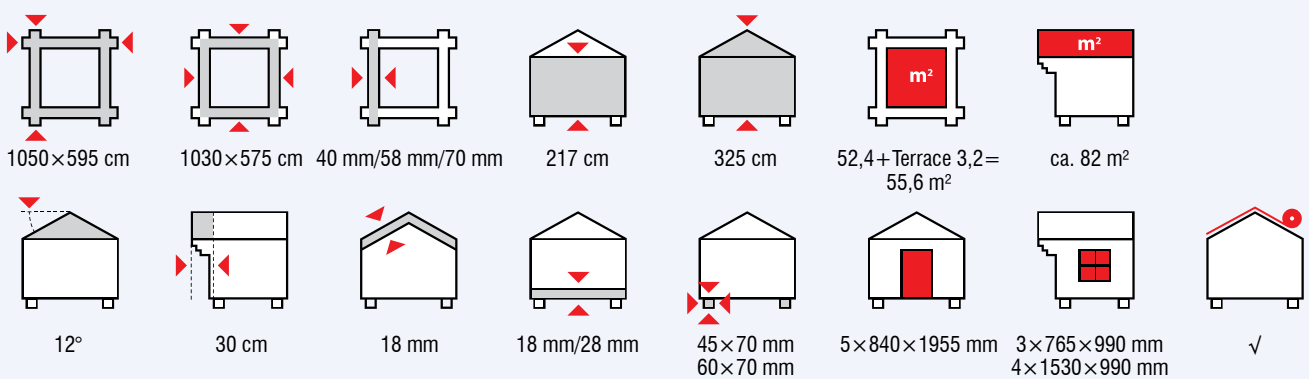

KRISTI 111401 / 111513 / 111716

Aktuelle Preise und Angebote im Internet unter: www.tene-kaubandus.com