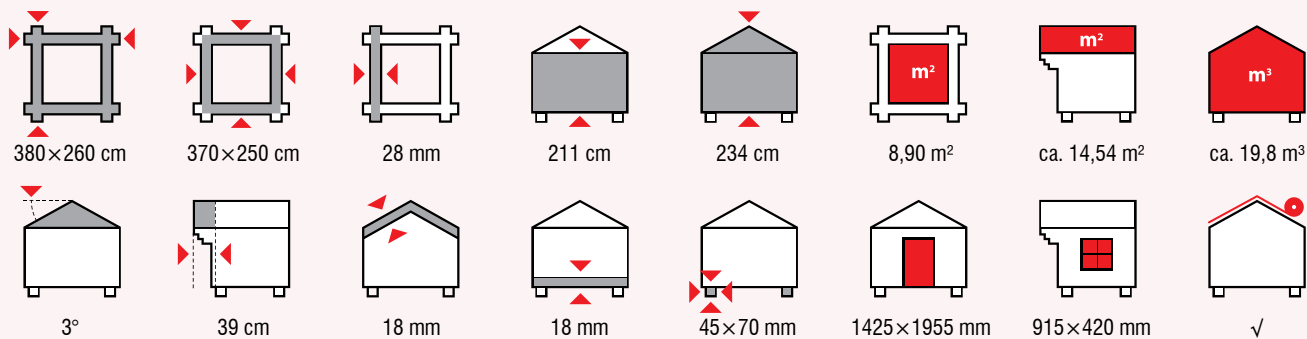

ORIENTAL 3 111203

Aktuelle Preise und Angebote im Internet unter: www.tene-kaubandus.com

ORIENTAL 4 111204

470×320 cm	450×300 cm	28 mm/40 mm	211 cm	222 cm	12,8 m ²	ca. 17,80 m ²	ca. 28,3 m ³
2°	30 cm	18 mm	18 mm	45×70 mm	1425×1955 mm 840×1955 mm	—	√