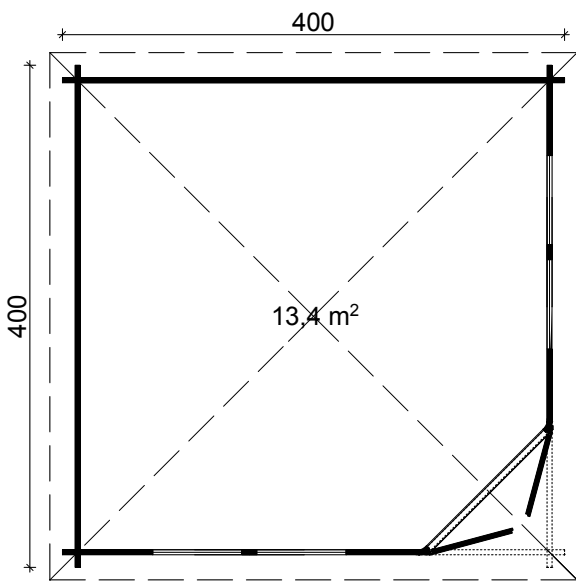

 300×300 cm	 280×280 cm	 28 mm/40 mm	 221 cm	 283 cm	 7,0 m ²	 ca. 16,1 m ²	 ca 17,1 m ³
 22°	 18 mm	 18 mm	 45×70 mm	 1425×1900 mm	 2×865×1210 mm	 —	

Aktuelle Preise und Angebote im Internet unter: www.tene-kaubandus.com