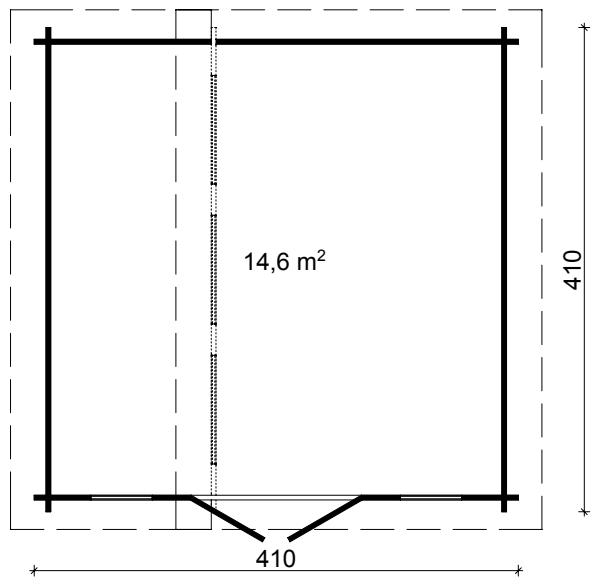

LANGEOOG 111425/111426

410×410 cm	390×390 cm	40 mm/58 mm	217 cm	330 cm	15,2 m²	ca. 14,6 m²	38,1 m³/37,2 m³
13°/23°	18 mm	28 mm	60×70 mm	1425×1955 mm	2×515×1890 mm 3×915×420 mm	—	—

Aktuelle Preise und Angebote im Internet unter: www.tene-kaubandus.com