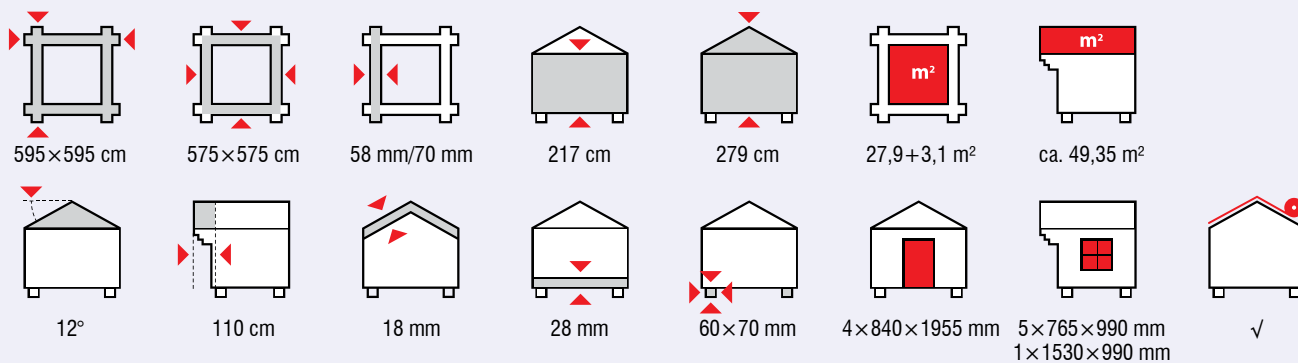

REUS 111077 / 111155

Aktuelle Preise und Angebote im Internet unter: www.tene-kaubandus.com