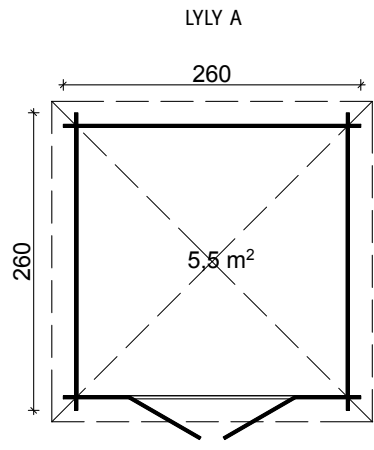

 300×300 cm	 280×280 cm	 28 mm/40 mm	 221 cm	 283 cm	 7,0 m ²	 ca. 16,1 m ²	 ca 17,1 m ³
 22°	 18 mm	 18 mm	 45×70 mm	 1425×1900 mm	 2×865×1210 mm	 —	

Aktuelle Preise und Angebote im Internet unter: www.tene-kaubandus.com

VICTORIA C 111413

 400×400 cm	 380×380 cm	 40 mm	 217 cm	 288 cm	 13,4 m ²	 ca. 26,0 m ²	 ca. 16,8 m ³
 22°	 18 mm	 18 mm	 45×70 mm	 1425×1900 mm	 2×2×765×1560 mm	 —	

Aktuelle Preise und Angebote im Internet unter: www.tene-kaubandus.com

Pyramid roof

Spitzdachhäuser

Techo de pirâmide

Toit pyramidal

Tetto a piramide

Hellend dak huizen

LYLY A 111018 / LYLY B 111019

A	B						
260×260 cm	240×240 cm	28 mm	221 cm	275 cm	5,5 m ²	ca. 13,0 m ²	ca. 13,1 m ³
300×300 cm	280×280 cm	28 mm	221 cm	283 cm	7,5 m ²	ca. 16,1 m ²	ca. 18,1 m ³
A	B						
22°	18 mm	18 mm	45×70 mm	1425×1955 mm	—	—	
22°	18 mm	18 mm	45×70 mm	1425×1955 mm	—	—	

300x250 cm

280x230 cm

28 mm

205 cm

257 cm

ca. 6,2 m²

ca. 12,5 m²

14,2 m³