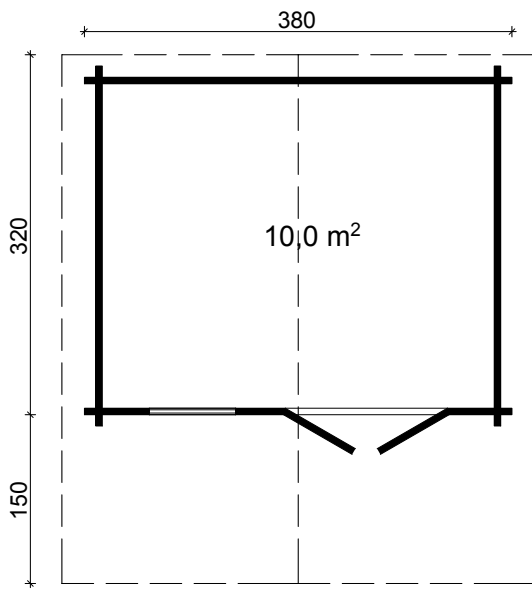

MALAGA A 111071 / MALAGA B 111072

A	B	A	B	A	B	A	B	A	B
380×320 cm	360×300 cm	58 mm/70 mm	205 cm	257 cm	10,0 m²	ca. 20,68 m²	ca. 23,2 m³		
380×380 cm	360×360 cm	58 mm/70 mm	205 cm	257 cm	12,1 m²	ca. 23,32 m²	ca. 28,0 m³		
16°	16°	150 cm	150 cm	18 mm	18 mm	28 mm	28 mm	60×70 mm	60×70 mm
						1425×1955 mm	1425×1955 mm	765×990 mm	765×990 mm
								1530×990 mm	1530×990 mm
								√	√