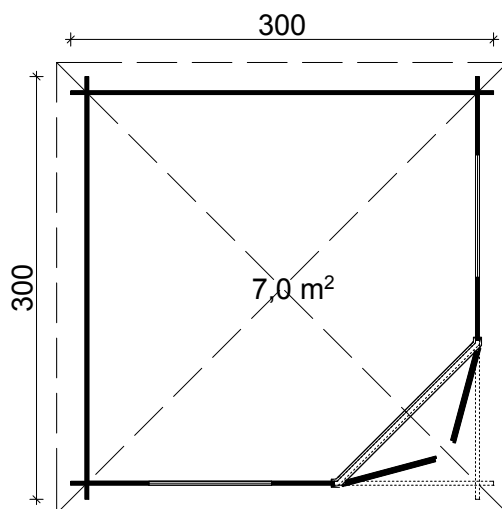

Pyramid roof

Spitzdachhäuser

Techo de pirâmide

Toit pyramidal

Tetto a piramide

Hellend dak huizen

VICTORIA B 111016/111058

 300×300 cm	 280×280 cm	 28 mm/40 mm	 221 cm	 283 cm	 7,0 m²	 ca. 16,1 m²	 ca 17,1 m³
 22°	 18 mm	 18 mm	 45×70 mm	 1425×1900 mm	 2×865×1210 mm	 —	

Aktuelle Preise und Angebote im Internet unter: www.tene-kaubandus.com