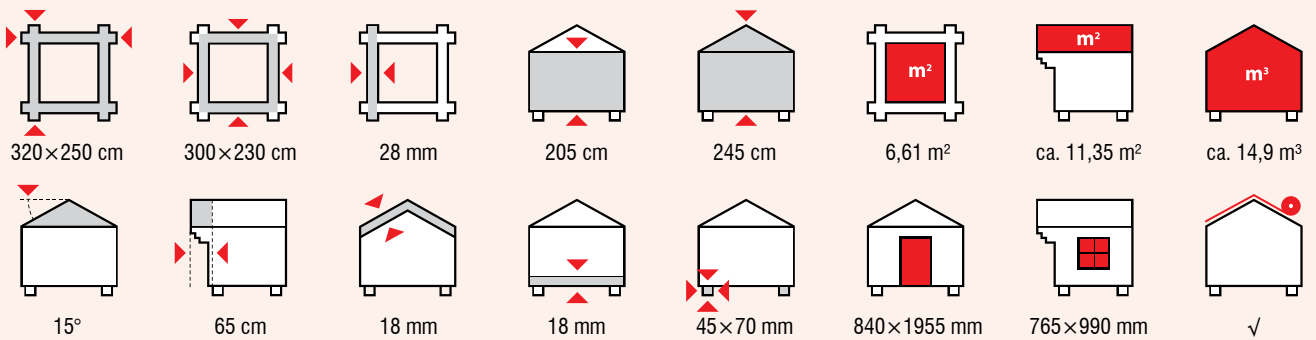

MONIKA B 111012