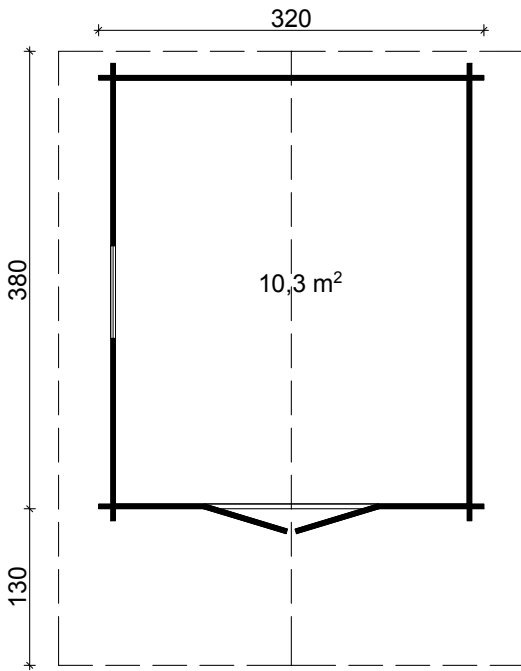

SANDRA A 111027

SANDRA B 111028

SANDRA C 111029